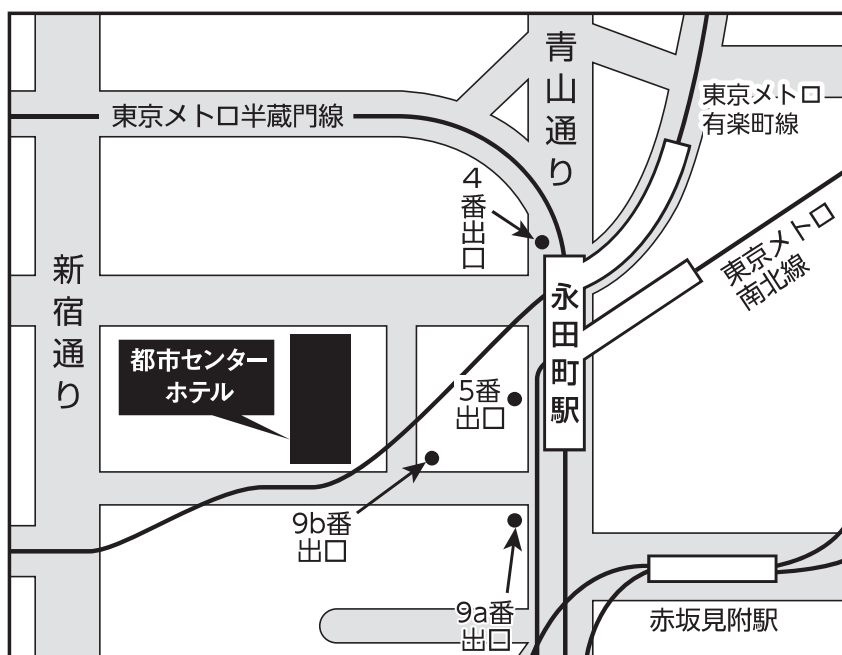

# 交通のご案内

## 【交通のご案内】

- ◆地下鉄 麹町駅(有楽町線)半蔵門方面出口より徒歩約4分
- ◆地下鉄 永田町駅(有楽町線・半蔵門線)4番・5番出口より徒歩約4分
- ◆地下鉄 永田町駅(南北線)9番出口より徒歩約3分
- ◆地下鉄 赤坂見附駅(丸の内線・銀座線)より徒歩約8分
- ◆J R 四ツ谷駅麹町口より徒歩約14分
- ◆都バス 平河町二丁目(新橋駅⇄市ヶ谷駅⇄大久保駅)
- ◆首都高速 霞ヶ関出口より5分

# 会場案内