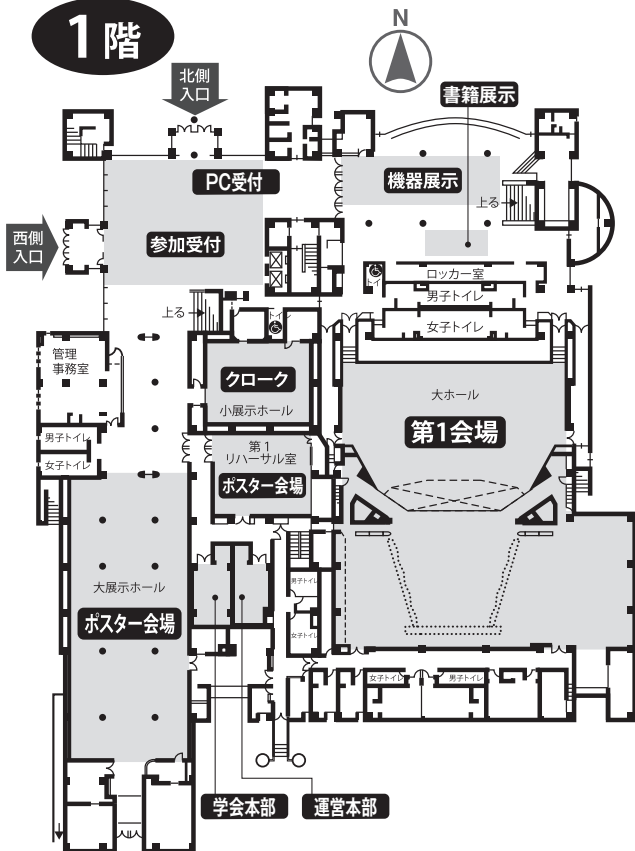

会場へのアクセス

前橋駅へのJR路線図

周辺案内図

会場: 昌賢学園まえばしホール(前橋市民文化会館)
群馬県前橋市南町3-62-1 TEL 027-221-4321

会場案内図

1階

2階

3階

4階