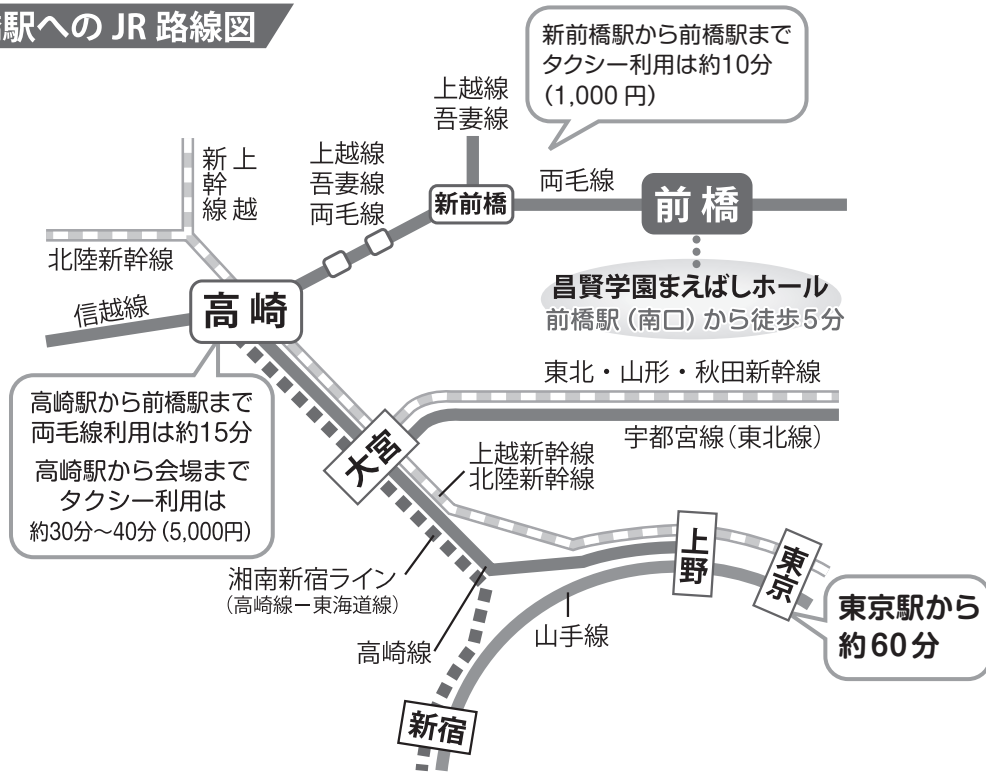

会場へのアクセス

前橋駅へのJR路線図

周辺案内図

会場: 昌賢学園まえばしホール(前橋市民文化会館)
群馬県前橋市南町3-62-1 TEL 027-221-4321

会場案内図

1階

2階

3階

4階