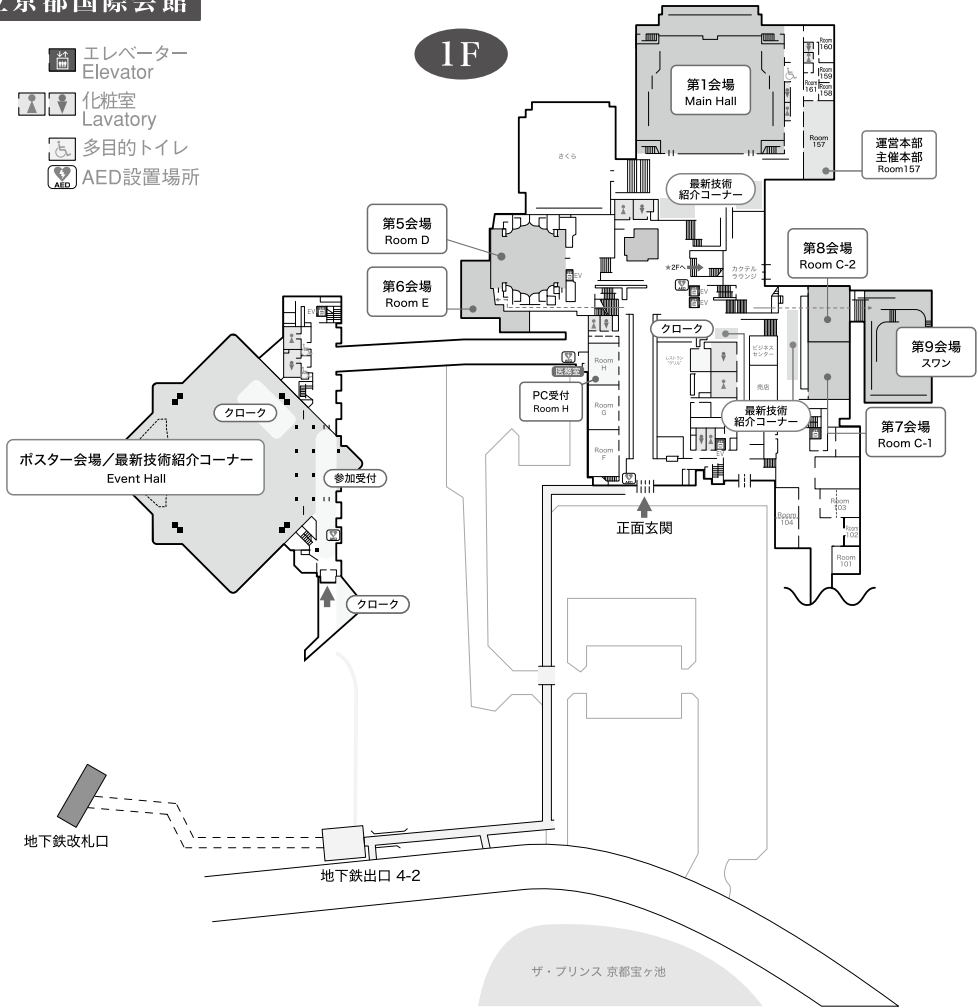

会場案内図

国立京都国際会館

-  エレベーター
Elevator
-  化粧室
Lavatory
-  多目的トイレ
-  AED設置場所

2F