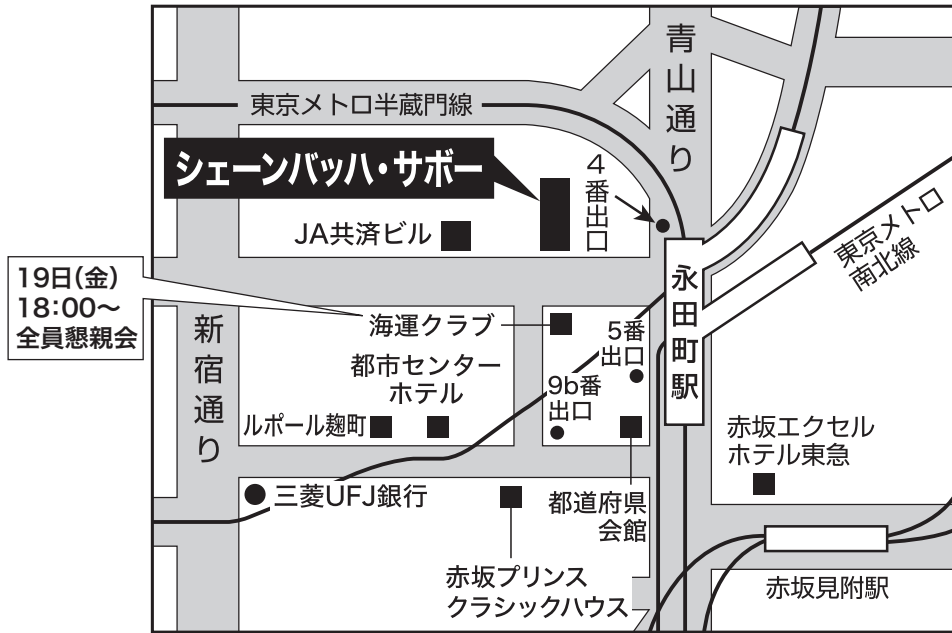

## 会場までのアクセス

### 【交通のご案内】

- 東京メトロ有楽町線・半蔵門線・南北線『永田町駅』4番出口より徒歩約1分

### 【駐車場のご案内】

- シェンバツハ・サボーに業務用駐車場以外はございません。