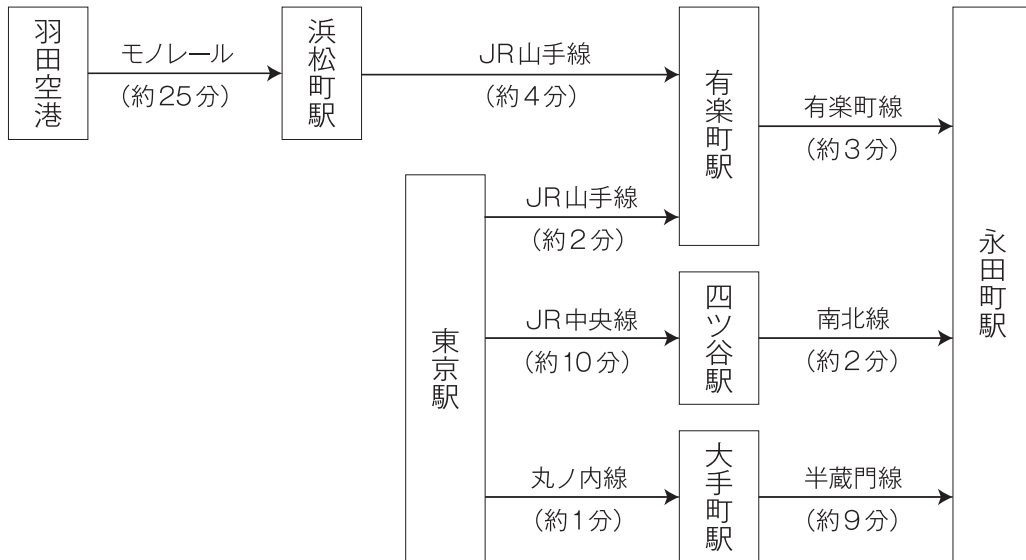

## 会場までのアクセス

### 【交通のご案内】

- 東京メトロ有楽町線・半蔵門線・南北線『永田町駅』4番出口より徒歩約1分