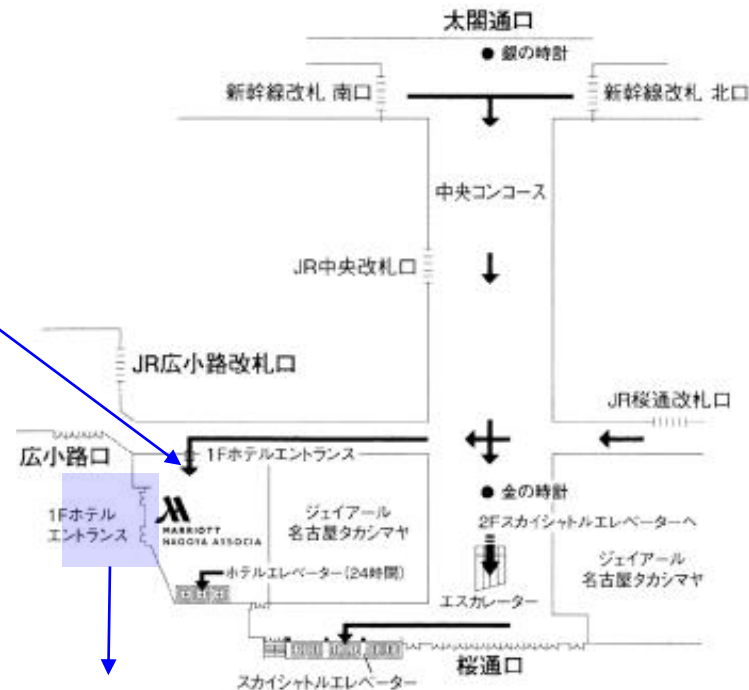

名古屋 Marriott アソシア ホテル発 シャトルバス乗り場のご案内

(名古屋駅構内から) 1F ホテルエントランス

エントランスをいってすぐに出口へ

ポートメッセなごや行き シャトルバス乗り場 (会場からの降車もこちら)