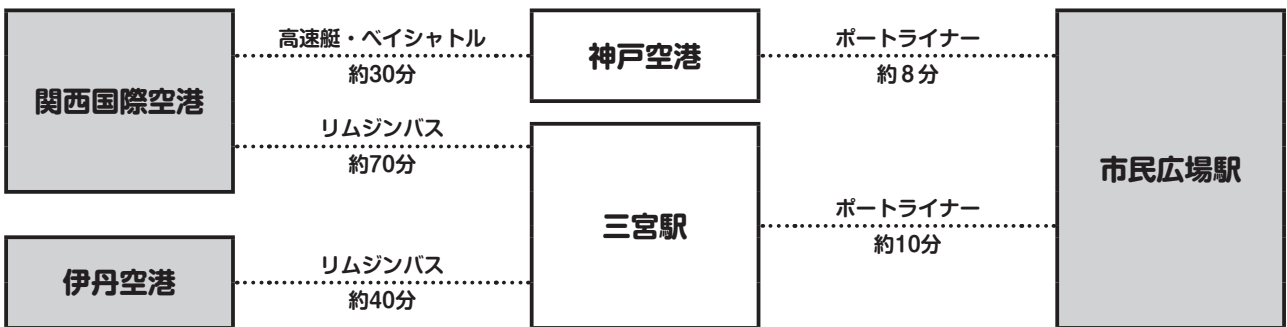

会場アクセス

神戸国際会議場

〒650-0046 神戸市中央区港島中町6-9-1 TEL : 078-302-5200

飛行機でお越しの場合

新幹線でお越しの場合

会場案内