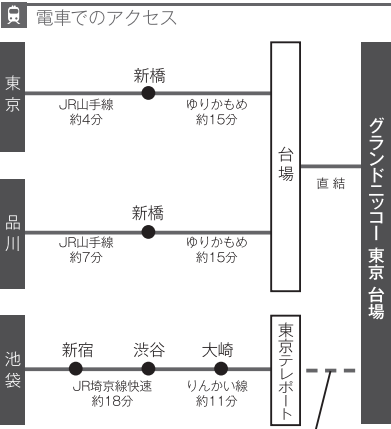

交通案内

グランドニッコー 東京 台場
 〒135-8701 東京都港区台場2-6-1 TEL 03-5500-6711

- 電車をご利用の場合**
- 新交通ゆりかもめ「台場駅」直結
 - りんかい線「東京テレポート駅」徒歩約10分

会場案内図 / Floor Map

グランドニッコー東京 台場
Grand Nikko Daiba

B1F