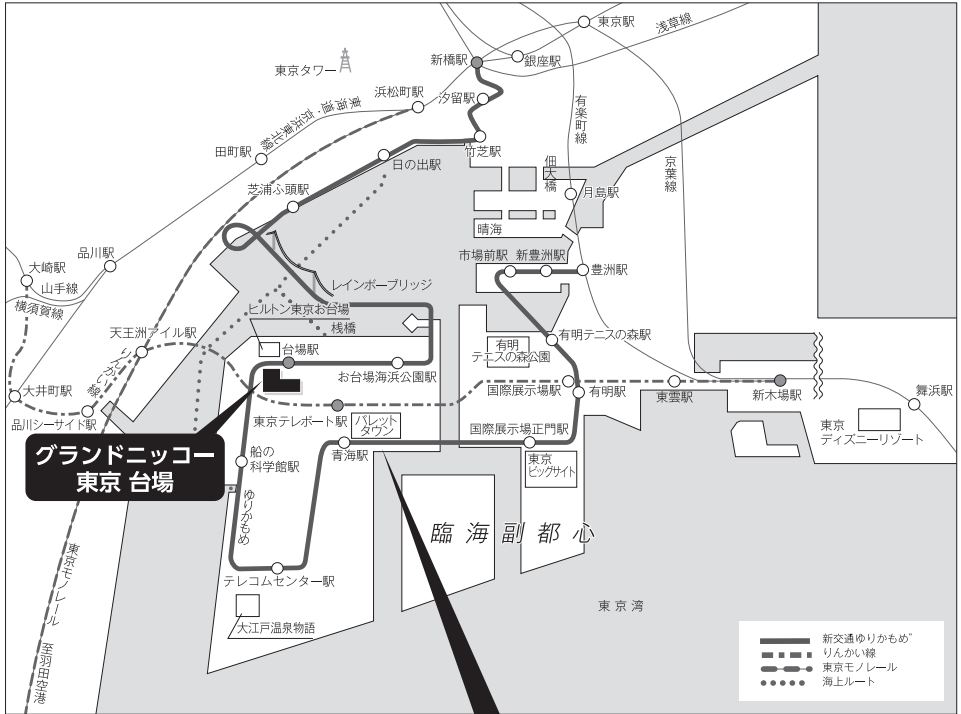

交通案内

グランドニッコー 東京 台場
 〒135-8701 東京都港区台場2-6-1 TEL 03-5500-6711

- 電車をご利用の場合**
- 新交通ゆりかもめ「台場駅」直結
 - りんかい線「東京テレポート駅」徒歩約10分

会場案内図 / Floor Map

グランドニッコー東京 台場
Grand Nikko Daiba

B1F