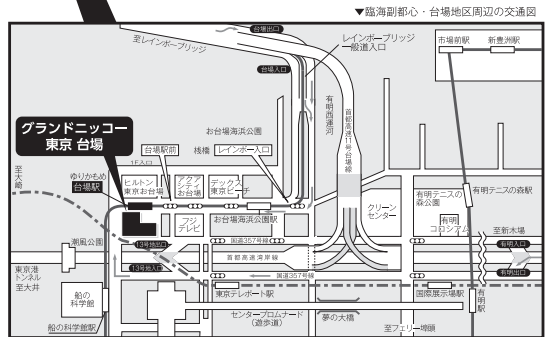

交通案内

グランドニッコー 東京 台場
 〒135-8701 東京都港区台場2-6-1 TEL 03-5500-6711

- 電車をご利用の場合**
- 新交通ゆりかもめ「台場駅」直結
 - りんかい線「東京テレポート駅」徒歩約10分

会場案内図 / Floor Map

グランドニッコー東京 台場
Grand Nikko Daiba

B1F