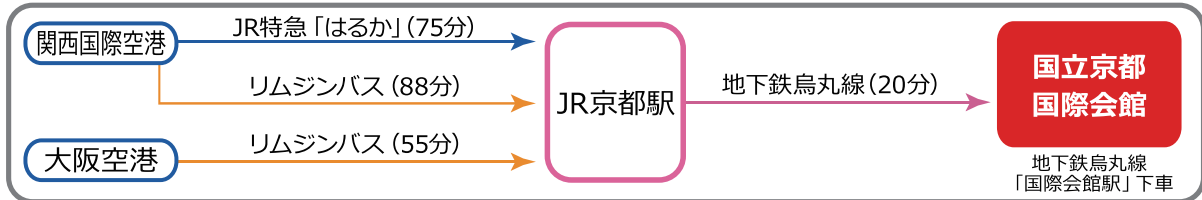

交通案内図

地下鉄 京都駅—国際会館駅 20分 290円
 タクシー 京都駅より 約40分 約3,000円

● 空港からのアクセス

● 鉄道からのアクセス