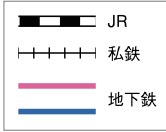

交通案内図

地下鉄 京都駅—国際会館駅 20分 290円
 タクシー 京都駅より 約40分 約3,000円

● 空港からのアクセス

● 鉄道からのアクセス