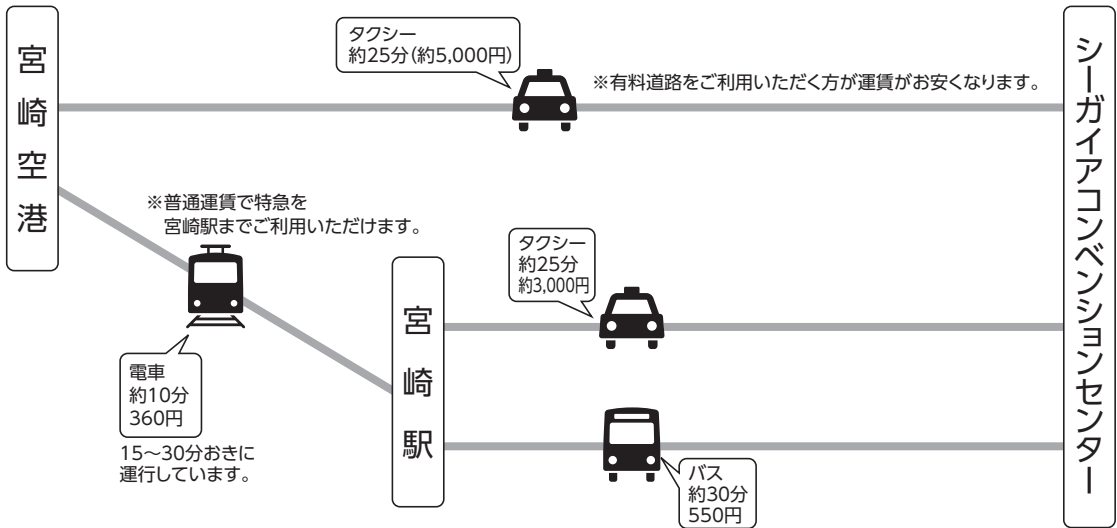

交通案内図

路線バス・シャトルバス

- ※時刻の詳細は後日ホームページにてご案内いたします。
- ※路線バスは運賃が必要です。
- ※宮崎駅⇄学会場間にてシャトルバスを運行予定です。
- ※シャトルバスは先着順の乗車で、満席のためご乗車できない可能性があります。

タクシー

- ※お得なタクシー定額プラン(乗り合い)がございます。このプランは、事前予約制となります。ぜひご利用ください。
- URL : <https://seagaia.co.jp/access-tourism/taxi>
- ※有料道路をご利用いただく方が運賃がお安くなります。