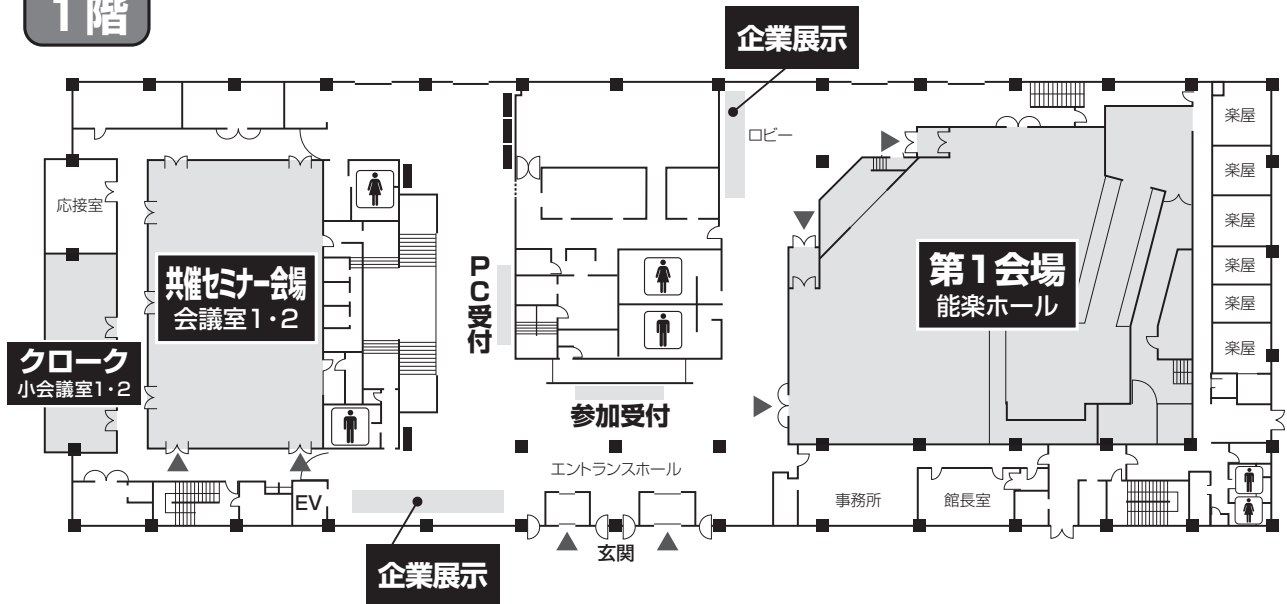

会場配置図

奈良春日野国際フォーラム麓 本館

1階

2階