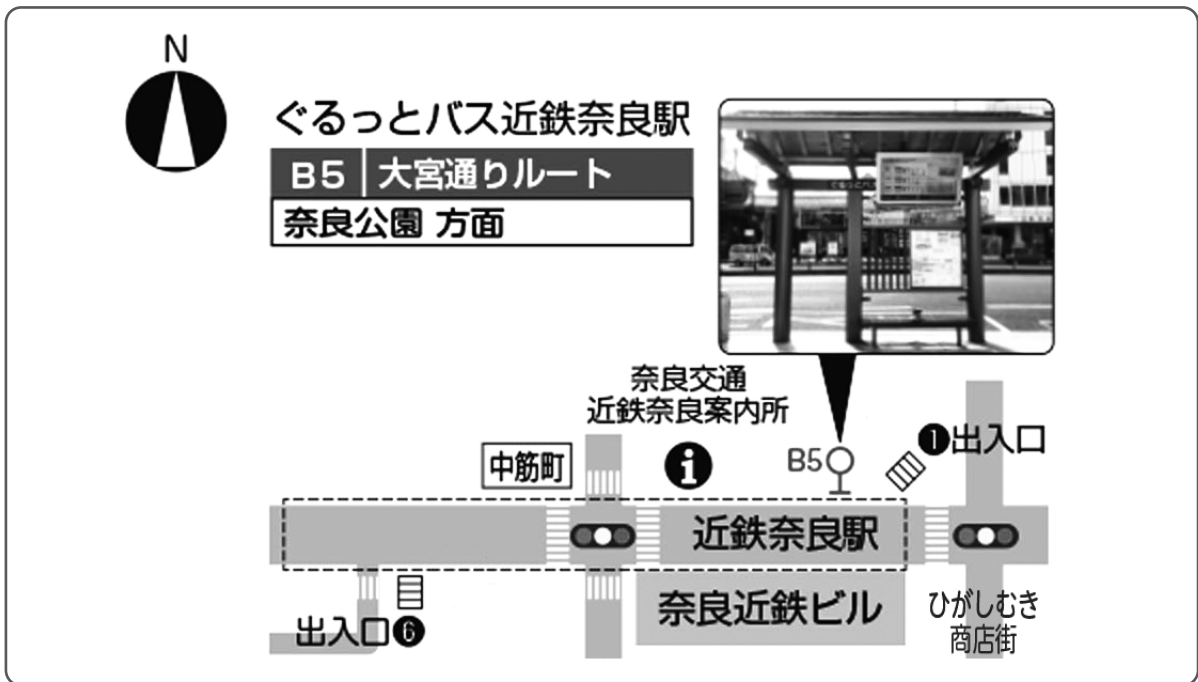

■ 【近鉄奈良駅】乗り場

東改札口より、1番出口を出ますと道路沿いにバス停がございます。
「B5 大宮通りルート」より「春日大社本殿」行きにご乗車ください。