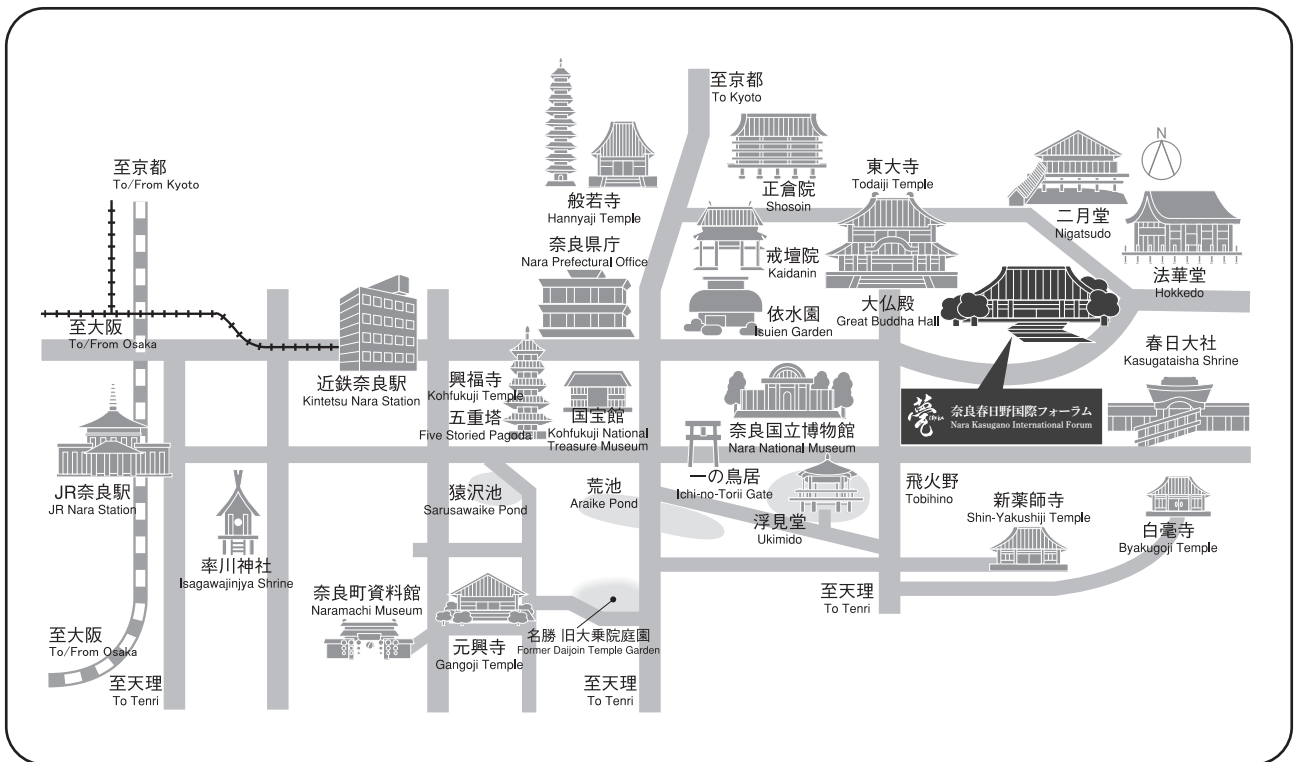

# 会場までの交通案内

## 鉄道・飛行機をご利用の方

近鉄奈良駅、JR奈良駅から会場までは市内バスが便利です。  
また、近鉄奈良駅からは『ぐるっとバス』もご利用いただけます。  
市内バス、ぐるっとバスの詳細は次ページよりご覧ください。

## 市内バスのご案内

(1) 近鉄奈良駅 5 番出口より奈良交通バス 1 番のりば

(2) JR 奈良駅より奈良交通バス東口 2 番のりば

(1)、(2) とも

「春日大社本殿」行き「奈良春日野国際フォーラム麓前」下車すぐ又は、

「市内循環（外回り）」バス「東大寺大仏殿・春日大社前」下車、大仏殿交差点東へ徒歩 3 分

市内バスの時刻表は下記サイトにて検索可能です。

● 時刻表検索 - 奈良バスナビ web : <https://navi.narakotsu.co.jp/timetable/>

## 『ぐるっとバス』ルート・乗り場のご案内

「ぐるっとバス」は市内観光名所を周遊しているバスです。

近鉄奈良駅からご利用の方は「春日大社本殿」行きに乗車し、「奈良春日野国際フォーラム麓前」で下車してください。詳細は下記サイトからもご覧いただけます。

- ぐるっとバス ルート・時刻表：<https://www.nara-access-navi.com/route/#busstop>