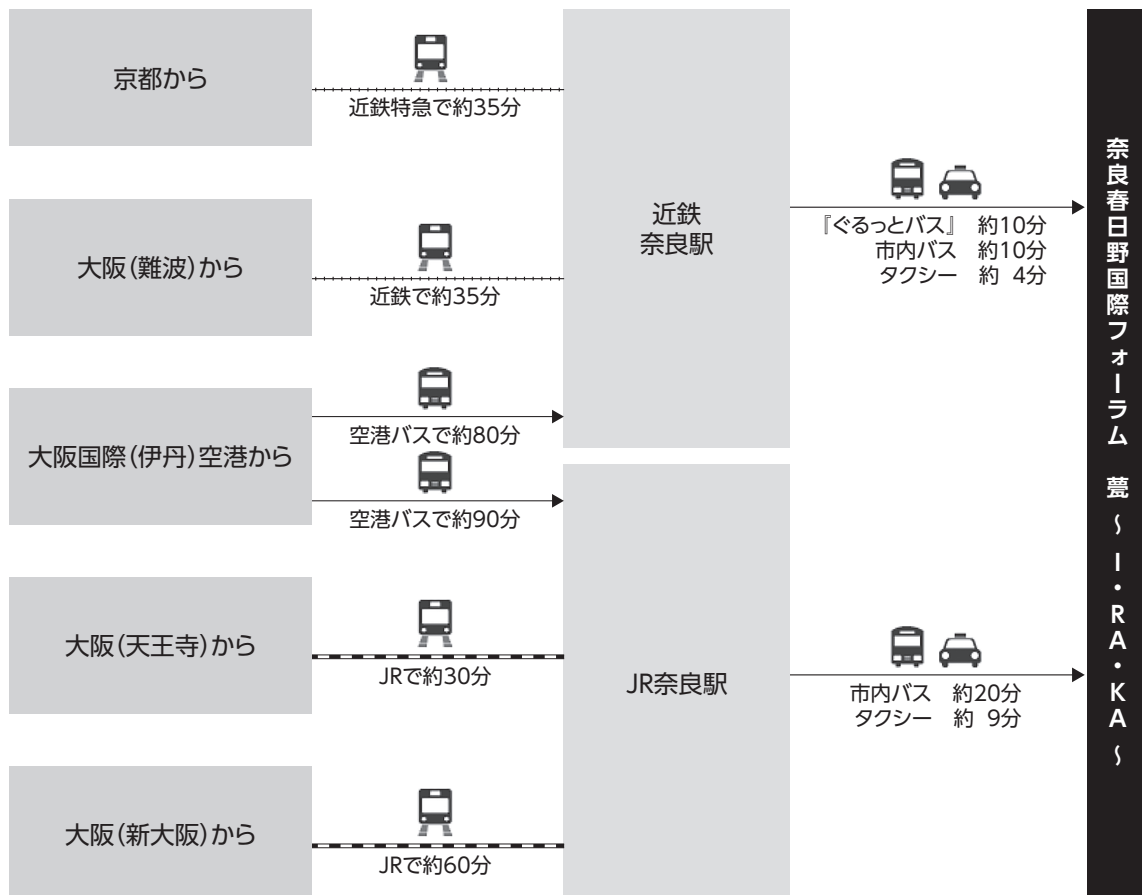

# 会場までの交通案内

## 鉄道・飛行機をご利用の方

近鉄奈良駅、JR奈良駅から会場までは市内バスが便利です。  
また、近鉄奈良駅からは『ぐるっとバス』もご利用いただけます。  
市内バス、ぐるっとバスの詳細は次ページよりご覧ください。

## 市内バスのご案内

(1) 近鉄奈良駅 5 番出口より奈良交通バス 1 番のりば

(2) JR 奈良駅より奈良交通バス東口 2 番のりば

(1)、(2) とも

「春日大社本殿」行き「奈良春日野国際フォーラム麓前」下車すぐ又は、

「市内循環（外回り）」バス「東大寺大仏殿・春日大社前」下車、大仏殿交差点東へ徒歩 3 分

市内バスの時刻表は下記サイトにて検索可能です。

● 時刻表検索 - 奈良バスナビ web : <https://navi.narakotsu.co.jp/timetable/>

### ■ 【近鉄奈良駅】 乗り場