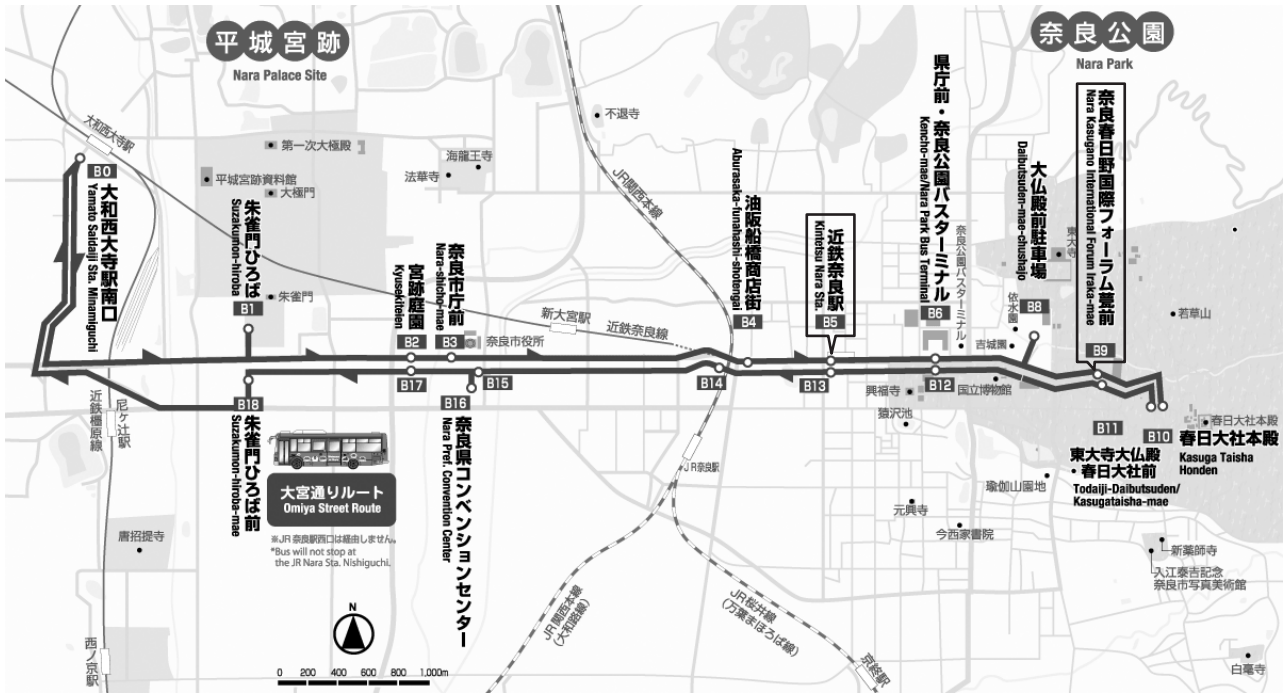

### ■ 【近鉄奈良駅】 乗り場

### ■ 【JR 奈良駅】 乗り場

## 『ぐるっとバス』ルート・乗り場のご案内

「ぐるっとバス」は市内観光名所を周遊しているバスです。

近鉄奈良駅からご利用の方は「春日大社本殿」行きに乗車し、「奈良春日野国際フォーラム麓前」で下車してください。詳細は下記サイトからもご覧いただけます。

- ぐるっとバス ルート・時刻表：<https://www.nara-access-navi.com/route/#busstop>

### ■ ルートマップ