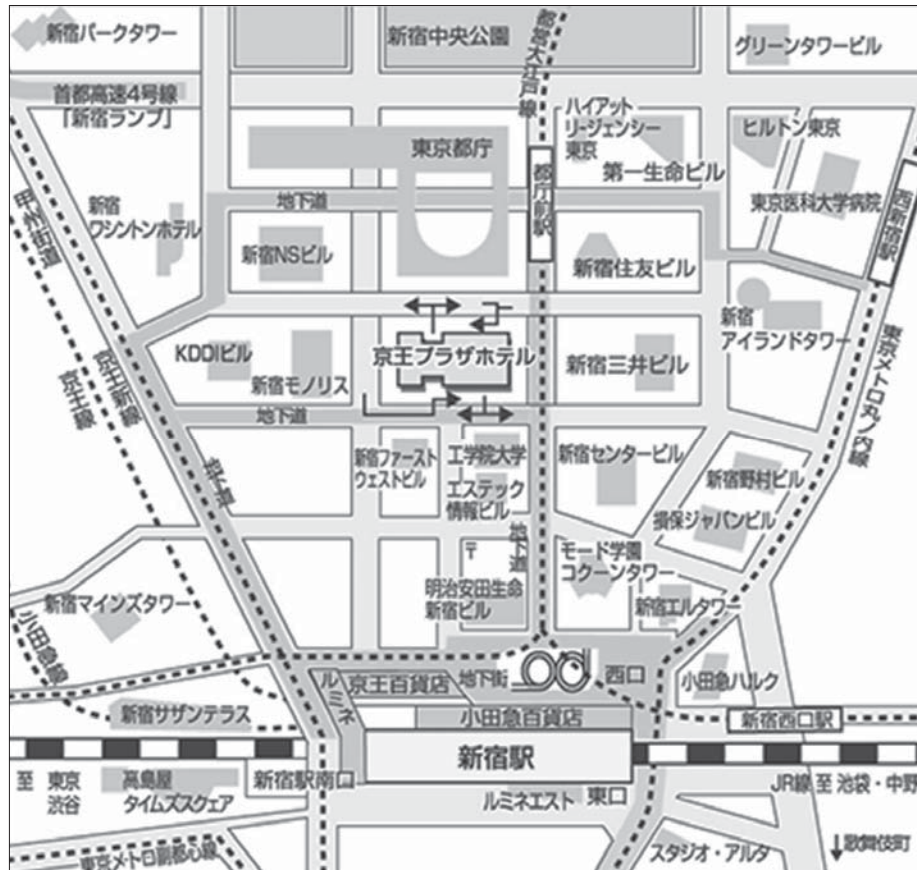

会場および交通のご案内

会 場

- ・京王プラザホテル 4 階 錦
- 〒 160-8330 東京都新宿区西新宿 2-2-1
- TEL : 03-3344-0111
- ホームページ : <https://www.keioplaza.co.jp/>

交通案内

- ・新幹線（東京駅）から JR 中央線快速で「新宿駅」まで 13 分
- ・羽田空港国際線ターミナルから空港リムジンバスで約 70 分（京王プラザホテルまで直通）
- ・成田国際空港から空港リムジンバスで約 120 分（京王プラザホテルまで直通）、JR 成田エクスプレスで JR 新宿駅まで約 80 分

その他の最寄り駅から

- ・「新宿駅」西口（JR・私鉄・地下鉄）から徒歩 5 分
- ・都営大江戸線「都庁前駅」 B1 出口階段を上がってすぐ

会場案内図

4階フロア図