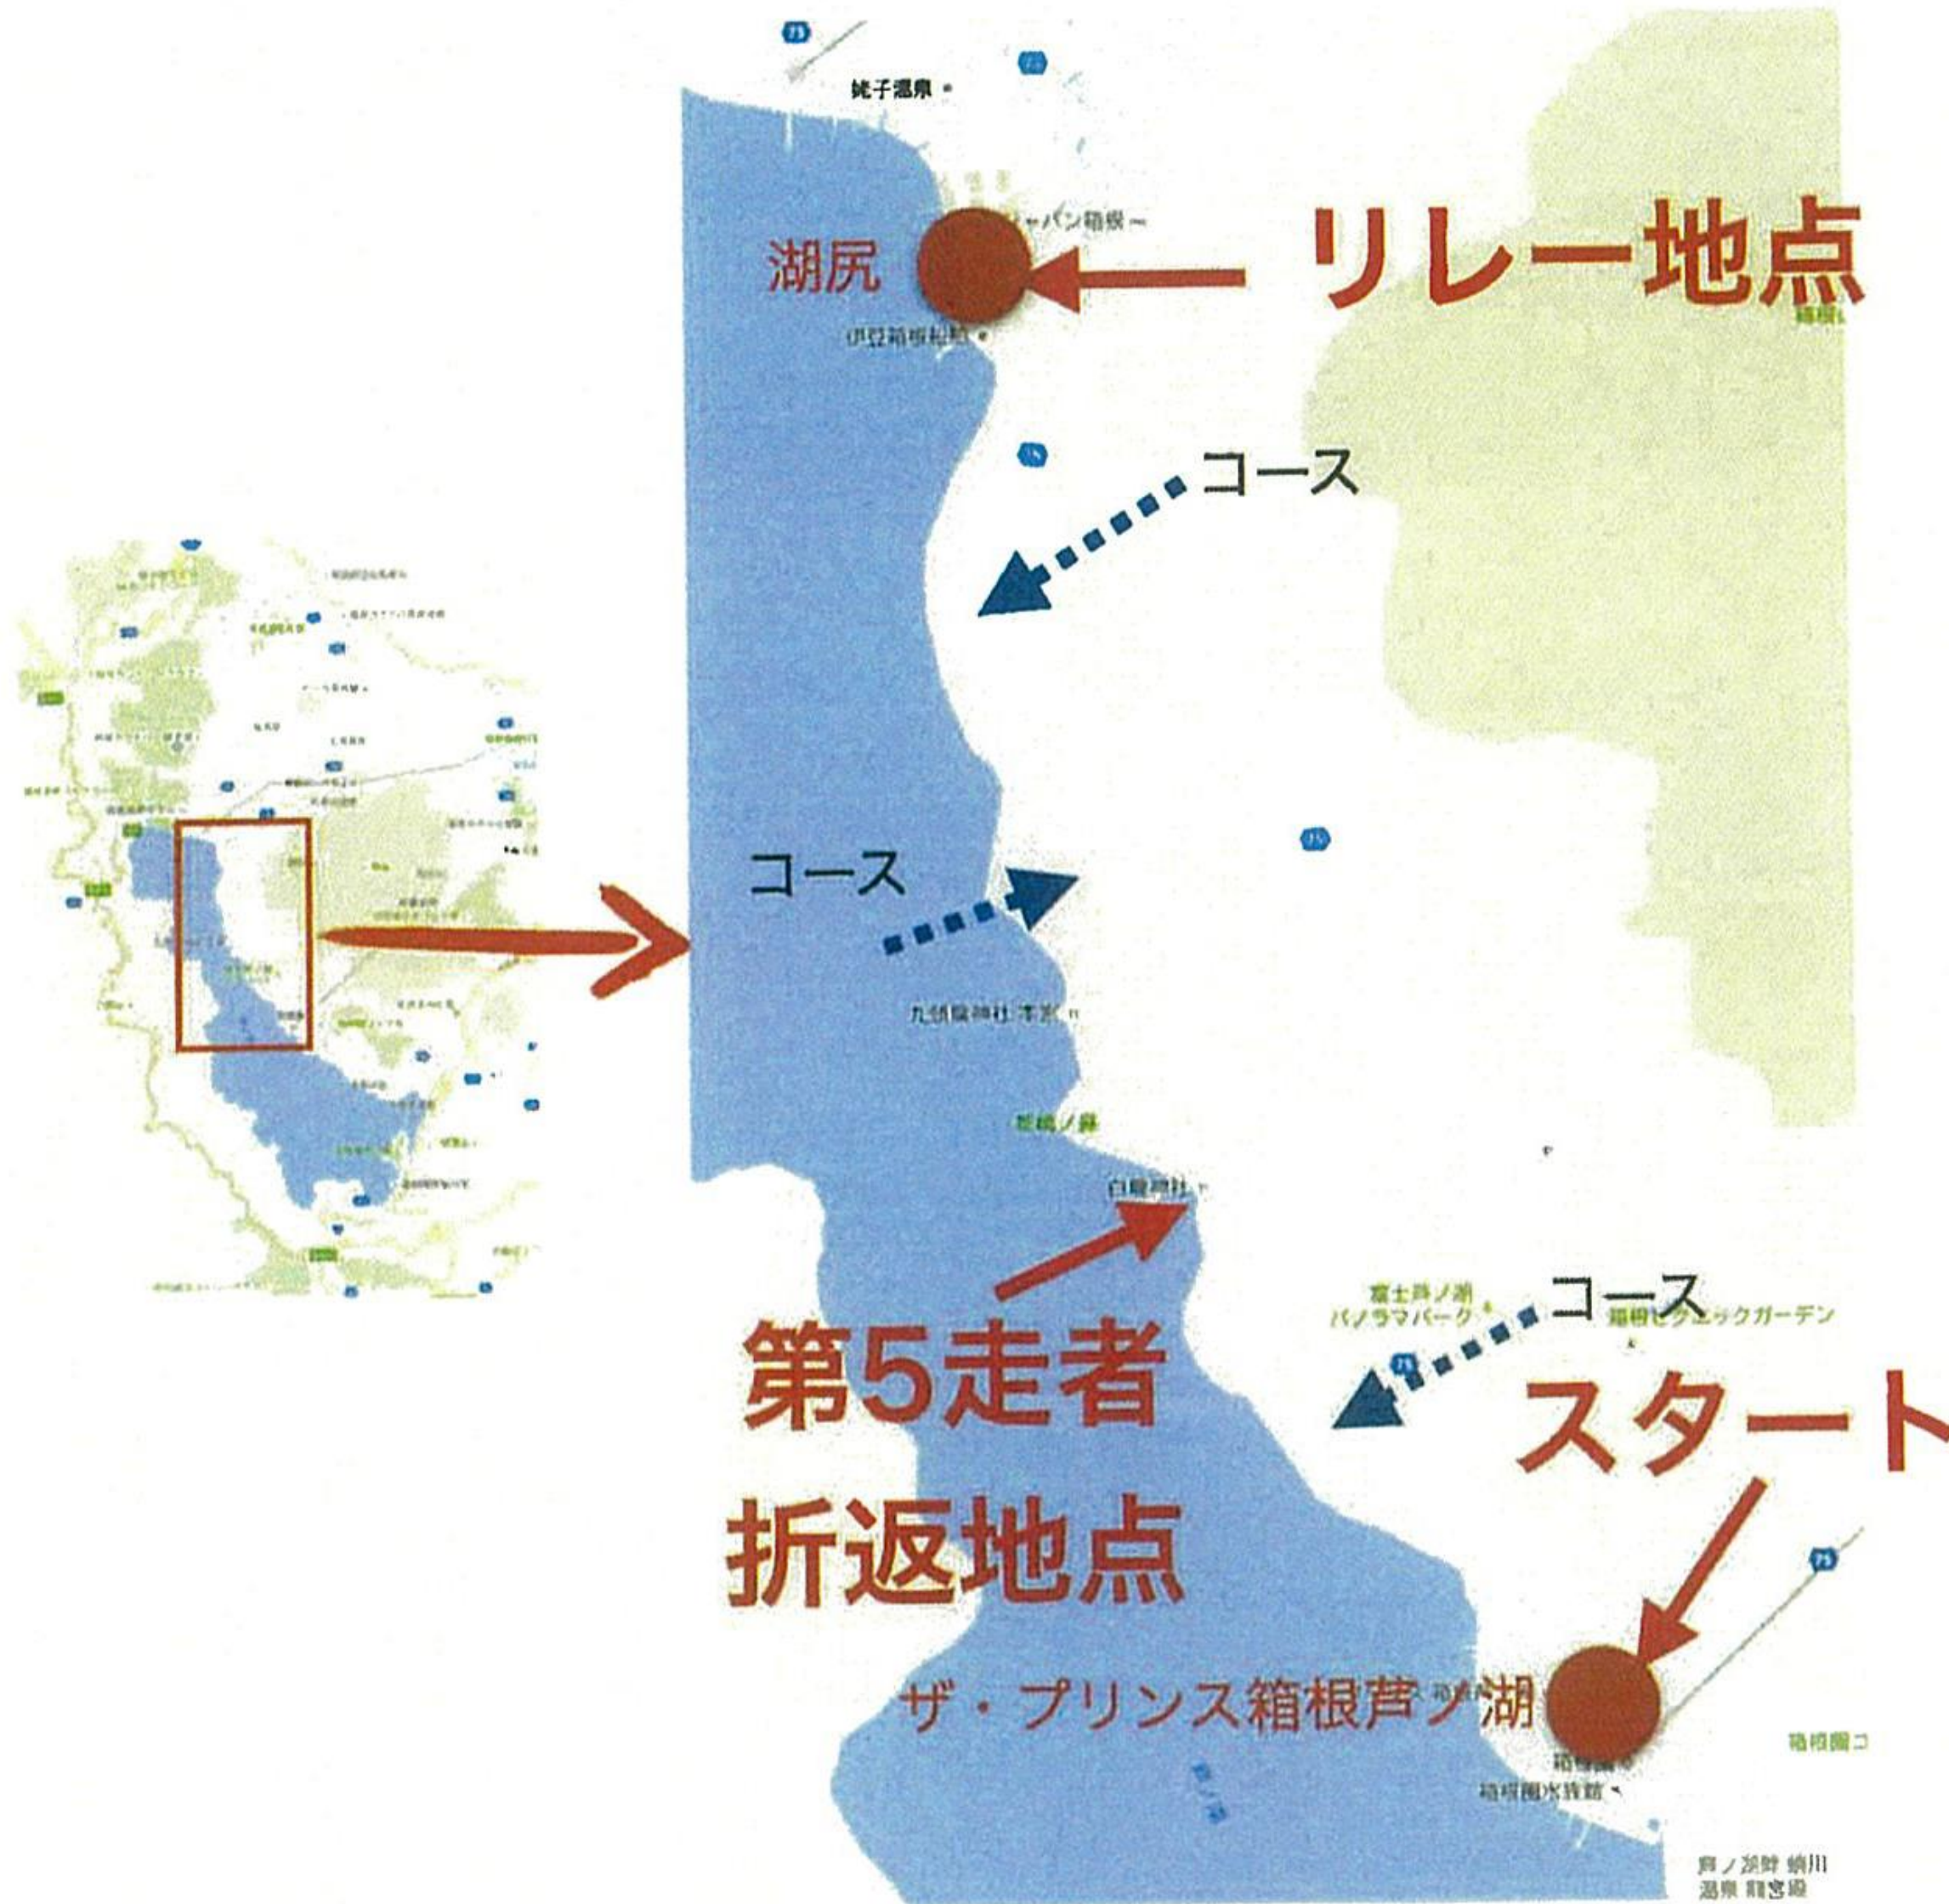

箱根de駅伝大会

AM7:00 集合

ザ・プリンス箱根芦ノ湖玄関前

ルール説明後、第2・4走者は湖尻まで移動
(当方で送迎車を手配致しますが各チームで
自家用車でも可です。その際は駐車スペース
の関係から事前にお知らせください。)

AM7:30 スタート

AM8:40 終了予定

- ・コースは全長約2.9km、幅約3mです。
- ・原則 左側走行をお願いします。
- ・コース内2か所に係の者がおります。
- ・第5走者は途中折り返していただきます。
- ・湖尻側では送迎車を御用意いたしますので、
第1走者と第3走者はご一緒にお帰りください。
- ・天候により（台風や豪雨）中止します。中
止の際は朝6時に代表者の携帯電話へ連絡致し
ます。連絡ない場合は決行いたしますので予
定通りお集まりください。