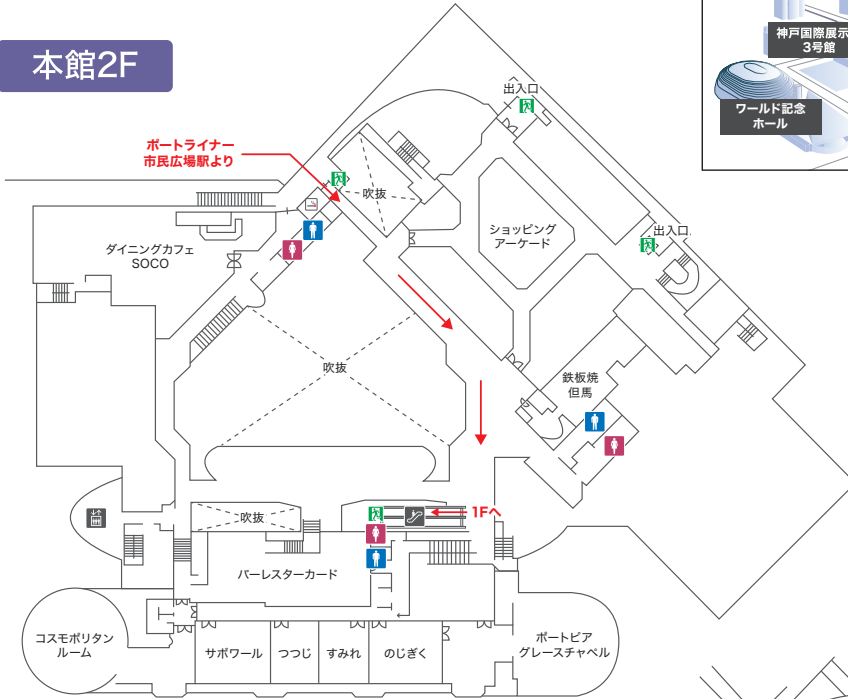

会場周辺図

神戸ポートピアホテル 南館

第1会場	1F	ポートピアホール
第2会場	1F	大輪田A
第3会場	1F	大輪田B
第4会場	1F	大輪田C
第5会場	B1F	トパーズ
第6会場	B1F	エメラルド
第7会場	B1F	ダイヤモンド
第8会場	B1F	ルビー
PC受付	1F	大輪田前
クローク	1F	
展示ルーム①	B1F	サファイア

神戸ポートピアホテル 本館

第9会場	B1F	偕楽1-2
第10会場	B1F	偕楽3
第11会場	B1F	和楽
PC受付	B1F	偕楽前
クローク	B1F	
運営本部	B1F	生田

神戸国際展示場 1号館

総合案内・参加受付	1F	展示室
共催セミナー整理券		
コンgresバッグ引換所		
クローク		
第18会場	2F	展示室A
第19会場	2F	展示室B

神戸国際展示場 2号館

第20会場	2F	2A会議室
第21会場	3F	3A会議室
展示会場	1F	コンベンションホール
PC受付	1F	ホワイエ

神戸国際展示場 3号館

展示会場	1F	展示室
展示スタンプラリー 景品引換所	1F	展示室
ドリンクコーナー		

会場案内図

神戸ポートピアホテル(本館・南館)

本館1F

南館1F

南館B1F

会場案内図

神戸ポートピアホテル(本館)

本館2F

本館1F

本館B1F

会場案内図

神戸国際会議場

B1F

1F

※第12会場へはB1Fまでエレベーターでお越しいただき、B1Fより階段をご利用ください。

会場案内図