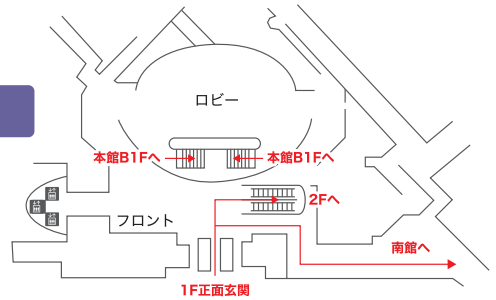

神戸国際展示場 1号館

総合案内・参加受付	1F	展示室
共催セミナー整理券		
コンgresバッグ引換所		
クローク		
第18会場	2F	展示室A
第19会場	2F	展示室B

神戸国際展示場 2号館

第20会場	2F	2A会議室
第21会場	3F	3A会議室
展示会場	1F	コンベンションホール
PC受付	1F	ホワイエ

神戸国際展示場 3号館

展示会場	1F	展示室
展示スタンプラリー 景品引換所	1F	展示室
ドリンクコーナー		

会場案内図

神戸ポートピアホテル(本館・南館)

本館1F

南館1F

南館B1F

会場案内図

神戸ポートピアホテル(本館)

本館2F

本館1F

本館B1F

会場案内図

神戸国際会議場

B1F

1F

※第12会場へはB1Fまでエレベーターでお越しいただき、B1Fより階段をご利用ください。

会場案内図

神戸国際会議場

- B1F クローク
- 1F 第12会場 ※1FへはB1Fよりお越しください。
- 3F PC受付、第13会場、書籍展示
- 4F 第14会場、展示ルーム②
- 5F 第15～17会場、ハンズオンセミナー会場

2 F

市民広場駅
連絡通路
(2F入口)

3 F

会場案内図

神戸国際会議場

4 F