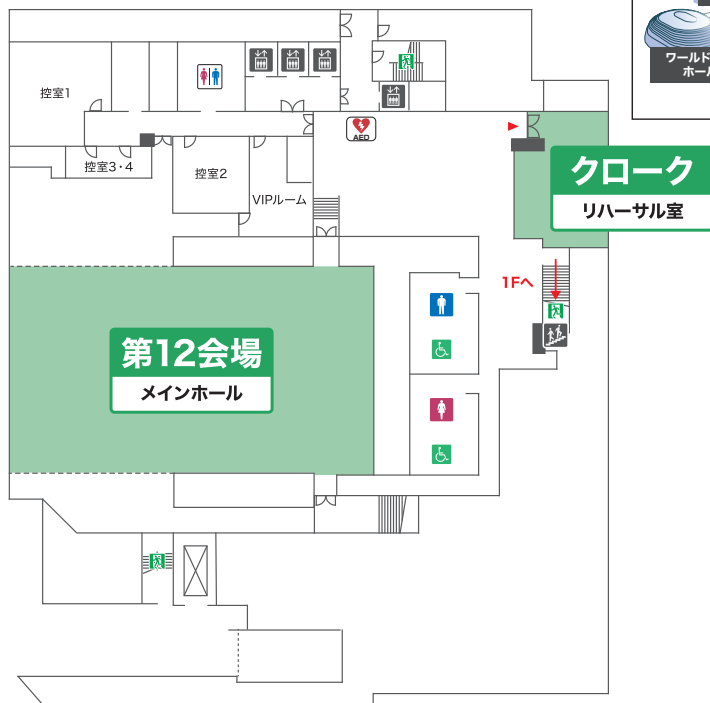

神戸国際展示場 1号館

総合案内・参加受付	1F	展示室
共催セミナー整理券		
コンgresバッグ引換所		
クローク		
第18会場	2F	展示室A
第19会場	2F	展示室B

神戸国際展示場 2号館

第20会場	2F	2A会議室
第21会場	3F	3A会議室
展示会場	1F	コンベンションホール
PC受付	1F	ホワイエ

神戸国際展示場 3号館

展示会場	1F	展示室
展示スタンプラリー 景品引換所	1F	展示室
ドリンクコーナー		

会場案内図

神戸ポートピアホテル(本館・南館)

本館1F

南館1F

南館B1F

会場案内図

神戸ポートピアホテル(本館)

本館2F

本館1F

本館B1F

会場案内図

神戸国際会議場

B1F

1F

※第12会場へはB1Fまでエレベーターでお越しいただき、B1Fより階段をご利用ください。

会場案内図

神戸国際会議場

- B1F クローク
- 1F 第12会場 ※1FへはB1Fよりお越しください。
- 3F PC受付、第13会場、書籍展示
- 4F 第14会場、展示ルーム②
- 5F 第15～17会場、ハンズオンセミナー会場

2 F

市民広場駅
連絡通路
(2F入口)

3 F

会場案内図

神戸国際会議場

4 F