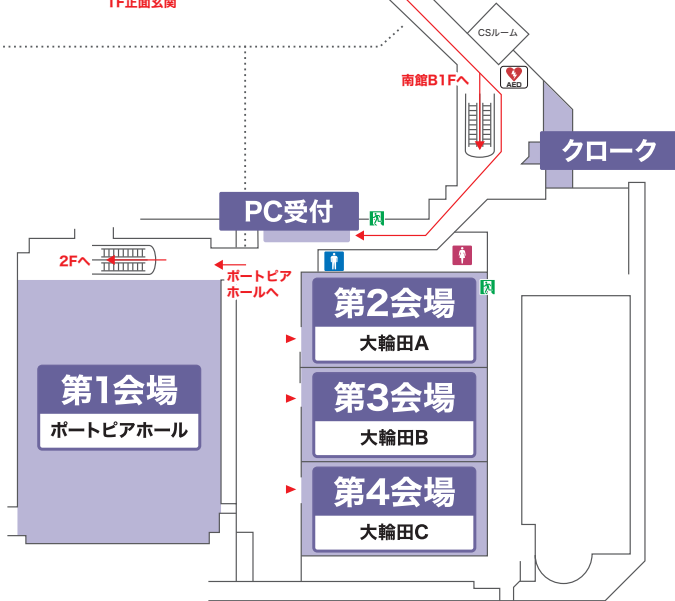

会場周辺図

神戸ポートピアホテル 南館

第1会場	1F	ポートピアホール
第2会場	1F	大輪田A
第3会場	1F	大輪田B
第4会場	1F	大輪田C
第5会場	B1F	トパーズ
第6会場	B1F	エメラルド
第7会場	B1F	ダイヤモンド
第8会場	B1F	ルビー
PC受付	1F	大輪田前
クローク	1F	
展示ルーム①	B1F	サファイア

神戸ポートピアホテル 本館

第9会場	B1F	偕楽1-2
第10会場	B1F	偕楽3
第11会場	B1F	和楽
PC受付	B1F	偕楽前
クローク	B1F	
運営本部	B1F	生田

神戸国際会議場

第12会場	1F	メインホール
第13会場	3F	国際会議室
第14会場	4F	会議室401+402
第15会場	5F	会議室501
第16会場	5F	会議室502
第17会場	5F	会議室504+505
ハンズオン セミナー会場	5F	会議室503
PC受付	3F	ホワイエ
クローク	B1F	リハーサル室
展示ルーム②	4F	会議室403

ワールド記念ホール

ポスター会場		
EMPOWER 特別企画	1F	アリーナ

神戸国際展示場 1号館

総合案内・参加受付	1F	展示室
共催セミナー整理券		
コンgresバッグ引換所		
クローク		
第18会場	2F	展示室A
第19会場	2F	展示室B

神戸国際展示場 2号館

第20会場	2F	2A会議室
第21会場	3F	3A会議室
展示会場	1F	コンベンションホール
PC受付	1F	ホワイエ

神戸国際展示場 3号館

展示会場	1F	展示室
展示スタンプラリー 景品引換所	1F	展示室
ドリンクコーナー		

会場案内図

神戸ポートピアホテル(本館・南館)

本館1F

南館1F

南館B1F

会場案内図

神戸ポートピアホテル(本館)

本館2F