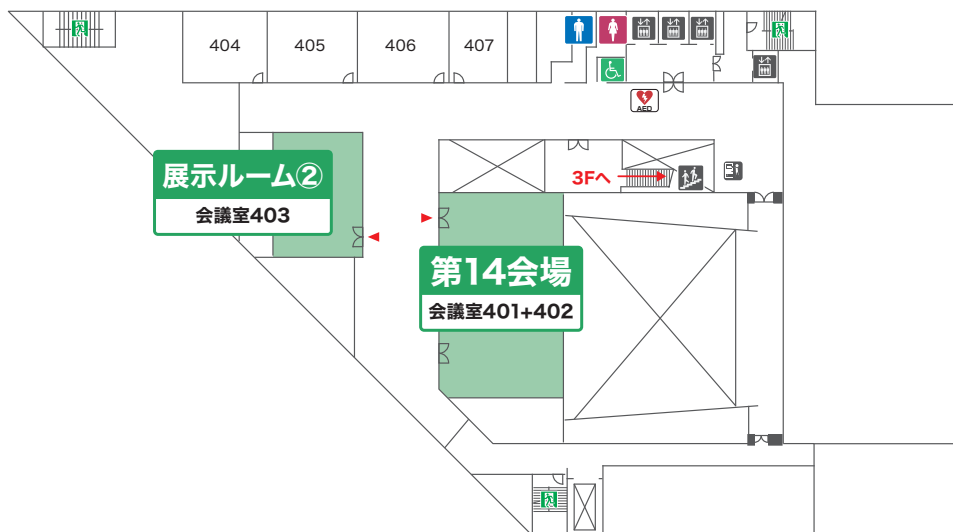

会場案内図

神戸ポートピアホテル(本館・南館)

本館1F

南館1F

南館B1F

会場案内図

神戸ポートピアホテル(本館)

本館2F

本館1F

本館B1F

会場案内図

神戸国際会議場

B1F

1F

※第12会場へはB1Fまでエレベーターでお越しいただき、B1Fより階段をご利用ください。

会場案内図

神戸国際会議場

- B1F クローク
- 1F 第12会場 ※1FへはB1Fよりお越しください。
- 3F PC受付、第13会場、書籍展示
- 4F 第14会場、展示ルーム②
- 5F 第15～17会場、ハンズオンセミナー会場

2 F

市民広場駅
連絡通路
(2F入口)

3 F

会場案内図

神戸国際会議場

4 F

5 F

会場案内図

神戸国際展示場

1 F

会場案内図

神戸国際展示場

2 F

1号館