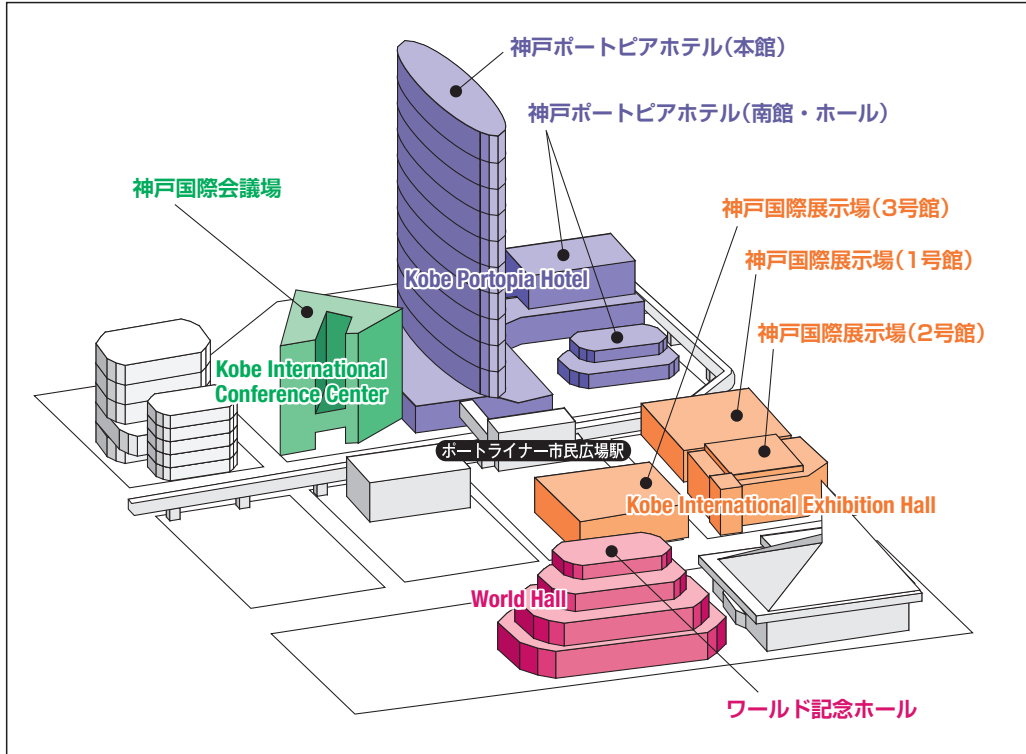

会場周辺図

神戸ポートピアホテル 南館

第1会場	1F	ポートピアホール
第2会場	1F	大輪田A
第3会場	1F	大輪田B
第4会場	1F	大輪田C
第5会場	B1F	トパーズ
第6会場	B1F	エメラルド
第7会場	B1F	ダイヤモンド
第8会場	B1F	ルビー
PC受付	1F	大輪田前
クローク	1F	
展示ルーム①	B1F	サファイア

神戸ポートピアホテル 本館

第9会場	B1F	偕楽1-2
第10会場	B1F	偕楽3
第11会場	B1F	和楽
PC受付	B1F	偕楽前
クローク	B1F	
運営本部	B1F	生田

神戸国際会議場

第12会場	1F	メインホール
第13会場	3F	国際会議室
第14会場	4F	会議室401+402
第15会場	5F	会議室501
第16会場	5F	会議室502
第17会場	5F	会議室504+505
ハンズオン セミナー会場	5F	会議室503
PC受付	3F	ホワイエ
クローク	B1F	リハーサル室
展示ルーム②	4F	会議室403

ワールド記念ホール

ポスター会場		
EMPOWER 特別企画	1F	アリーナ

神戸国際展示場 1号館

総合案内・参加受付	1F	展示室
共催セミナー整理券		
コンgresバッグ引換所		
クローク		
第18会場	2F	展示室A
第19会場	2F	展示室B

神戸国際展示場 2号館

第20会場	2F	2A会議室
第21会場	3F	3A会議室
展示会場	1F	コンベンションホール
PC受付	1F	ホワイエ

神戸国際展示場 3号館

展示会場	1F	展示室
展示スタンプラリー 景品引換所	1F	展示室
ドリンクコーナー		

会場案内図

神戸ポートピアホテル(本館・南館)

本館1F

南館1F

南館B1F

会場案内図

神戸ポートピアホテル(本館)

本館2F