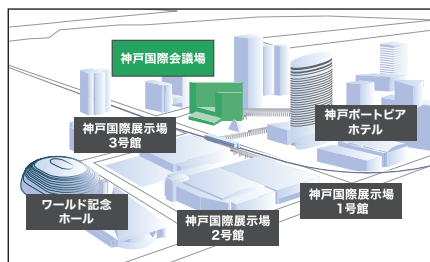

会場案内図

神戸ポートピアホテル(本館・南館)

本館1F

南館1F

南館B1F

会場案内図

神戸ポートピアホテル(本館)

本館2F

本館1F

本館B1F

会場案内図

神戸国際会議場

B1F

1F

※第12会場へはB1Fまでエレベーターでお越しいただき、B1Fより階段をご利用ください。

会場案内図

神戸国際会議場

- B1F クローク
- 1F 第12会場 ※1FへはB1Fよりお越しください。
- 3F PC受付、第13会場、書籍展示
- 4F 第14会場、展示ルーム②
- 5F 第15～17会場、ハンズオンセミナー会場

2 F

市民広場駅
連絡通路
(2F入口)

3 F

会場案内図

神戸国際会議場

4 F