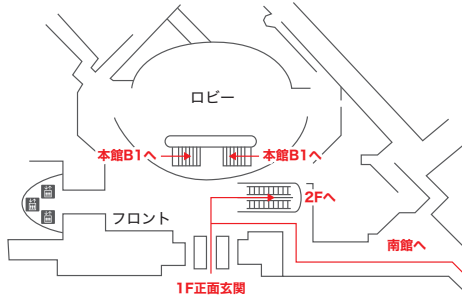

会場周辺図

神戸ポートピアホテル 南館

第1会場	1F	ポートピアホール
第2会場	1F	大輪田A
第3会場	1F	大輪田B
第4会場	1F	大輪田C
第5会場	B1F	トパーズ
第6会場	B1F	エメラルド
第7会場	B1F	ダイヤモンド
第8会場	B1F	ルビー
PC受付	1F	大輪田前
クローク	1F	
展示ルーム①	B1F	サファイア

神戸ポートピアホテル 本館

第9会場	B1F	偕楽1-2
第10会場	B1F	偕楽3
第11会場	B1F	和楽
PC受付	B1F	偕楽前
クローク	B1F	
運営本部	B1F	生田

神戸国際会議場

第12会場	1F	メインホール
第13会場	3F	国際会議室
第14会場	4F	会議室401+402
第15会場	5F	会議室501
第16会場	5F	会議室502
第17会場	5F	会議室504+505
ハンズオン セミナー会場	5F	会議室503
PC受付	3F	ホワイエ
クローク	B1F	リハーサル室
展示ルーム②	4F	会議室403

ワールド記念ホール

ポスター会場		
EMPOWER 特別企画	1F	アリーナ

神戸国際展示場 1号館

総合案内・参加受付	1F	展示室
共催セミナー整理券		
コンgresバッグ引換所		
クローク		
第18会場	2F	展示室A
第19会場	2F	展示室B

神戸国際展示場 2号館

第20会場	2F	2A会議室
第21会場	3F	3A会議室
展示会場	1F	コンベンションホール
PC受付	1F	ホワイエ

神戸国際展示場 3号館

展示会場	1F	展示室
展示スタンプラリー 景品引換所	1F	展示室
ドリンクコーナー		

会場案内図

神戸ポートピアホテル(本館・南館)

本館1F

南館1F

南館B1F

会場案内図

神戸ポートピアホテル(本館)

本館2F