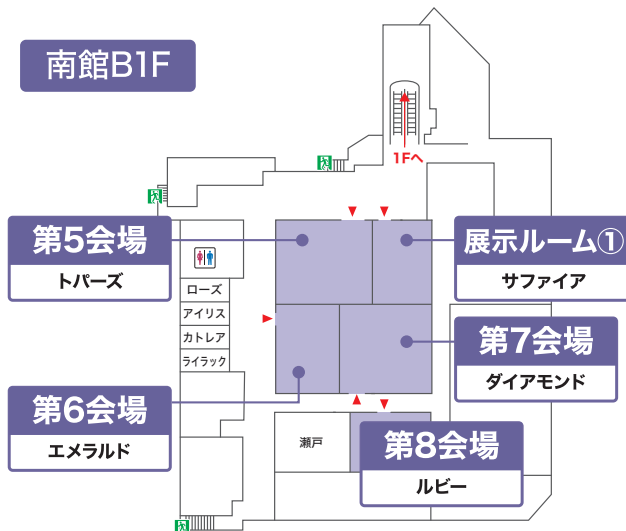

神戸国際展示場 1号館

総合案内・参加受付	1F	展示室
共催セミナー整理券		
コンgresバッグ引換所		
クローク		
第18会場	2F	展示室A
第19会場	2F	展示室B

神戸国際展示場 2号館

第20会場	2F	2A会議室
第21会場	3F	3A会議室
展示会場	1F	コンベンションホール
PC受付	1F	ホワイエ

神戸国際展示場 3号館

展示会場	1F	展示室
展示スタンプラリー 景品引換所	1F	展示室
ドリンクコーナー		

会場案内図

神戸ポートピアホテル(本館・南館)

本館1F

南館1F

南館B1F

会場案内図

神戸ポートピアホテル(本館)

本館2F

本館1F

本館B1F

会場案内図

神戸国際会議場

B1F

1F

※第12会場へはB1Fまでエレベーターでお越しいただき、B1Fより階段をご利用ください。

会場案内図

神戸国際会議場

- B1F クローク
- 1F 第12会場 ※1FへはB1Fよりお越しください。
- 3F PC受付、第13会場、書籍展示
- 4F 第14会場、展示ルーム②
- 5F 第15～17会場、ハンズオンセミナー会場

2 F

市民広場駅
連絡通路
(2F入口)

3 F

会場案内図

神戸国際会議場

4 F