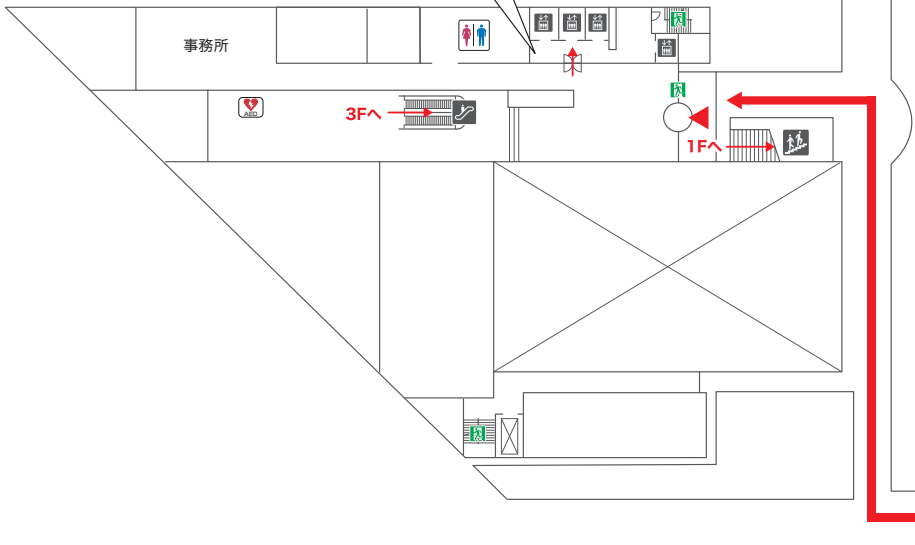

神戸国際展示場 1号館

総合案内・参加受付	1F	展示室
共催セミナー整理券		
コンgresバッグ引換所		
クローク		
第18会場	2F	展示室A
第19会場	2F	展示室B

神戸国際展示場 2号館

第20会場	2F	2A会議室
第21会場	3F	3A会議室
展示会場	1F	コンベンションホール
PC受付	1F	ホワイエ

神戸国際展示場 3号館

展示会場	1F	展示室
展示スタンプラリー 景品引換所	1F	展示室
ドリンクコーナー		

会場案内図

神戸ポートピアホテル(本館・南館)

本館1F

南館1F

南館B1F

会場案内図

神戸ポートピアホテル(本館)

本館2F

本館1F

本館B1F

会場案内図

神戸国際会議場

B1F

1F

※第12会場へはB1Fまでエレベーターでお越しいただき、B1Fより階段をご利用ください。

会場案内図

神戸国際会議場

- B1F クローク
- 1F 第12会場 ※1FへはB1Fよりお越しください。
- 3F PC受付、第13会場、書籍展示
- 4F 第14会場、展示ルーム②
- 5F 第15～17会場、ハンズオンセミナー会場

2 F

市民広場駅
連絡通路
(2F入口)

3 F

会場案内図

神戸国際会議場

4 F