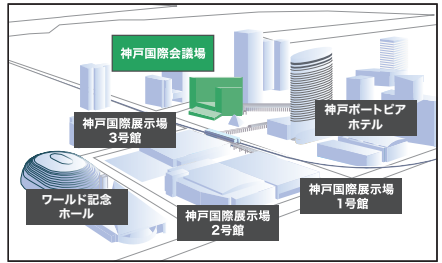

本館1F

本館B1F

会場案内図

神戸国際会議場

B1F

1F

※第12会場へはB1Fまでエレベーターでお越しいただき、B1Fより階段をご利用ください。

会場案内図

神戸国際会議場

- B1F クローク
- 1F 第12会場 ※1FへはB1Fよりお越しください。
- 3F PC受付、第13会場、書籍展示
- 4F 第14会場、展示ルーム②
- 5F 第15～17会場、ハンズオンセミナー会場

2 F

市民広場駅
連絡通路
(2F入口)

3 F

会場案内図

神戸国際会議場

4 F