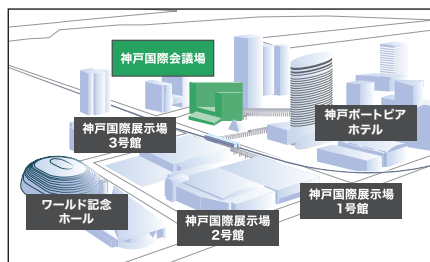

本館1F

本館B1F

会場案内図

神戸国際会議場

B1F

1F

※第12会場へはB1Fまでエレベーターでお越しいただき、B1Fより階段をご利用ください。

会場案内図

神戸国際会議場

- B1F クローク
- 1F 第12会場 ※1FへはB1Fよりお越しください。
- 3F PC受付、第13会場、書籍展示
- 4F 第14会場、展示ルーム②
- 5F 第15～17会場、ハンズオンセミナー会場

2 F

市民広場駅
連絡通路
(2F入口)

3 F

会場案内図

神戸国際会議場

4 F

5 F

会場案内図

神戸国際展示場

1 F

会場案内図

神戸国際展示場

2 F

1号館