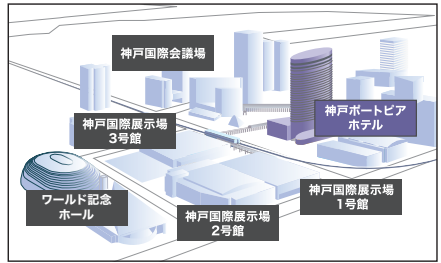

会場周辺図

神戸ポートピアホテル 南館

第1会場	1F	ポートピアホール
第2会場	1F	大輪田A
第3会場	1F	大輪田B
第4会場	1F	大輪田C
第5会場	B1F	トパーズ
第6会場	B1F	エメラルド
第7会場	B1F	ダイヤモンド
第8会場	B1F	ルビー
PC受付	1F	大輪田前
クローク	1F	
展示ルーム①	B1F	サファイア

神戸ポートピアホテル 本館

第9会場	B1F	偕楽1-2
第10会場	B1F	偕楽3
第11会場	B1F	和楽
PC受付	B1F	偕楽前
クローク	B1F	
運営本部	B1F	生田

神戸国際展示場 1号館

総合案内・参加受付	1F	展示室
共催セミナー整理券		
コンgresバッグ引換所		
クローク		
第18会場	2F	展示室A
第19会場	2F	展示室B

神戸国際展示場 2号館

第20会場	2F	2A会議室
第21会場	3F	3A会議室
展示会場	1F	コンベンションホール
PC受付	1F	ホワイエ

神戸国際展示場 3号館

展示会場	1F	展示室
展示スタンプラリー 景品引換所	1F	展示室
ドリンクコーナー		

会場案内図

神戸ポートピアホテル(本館・南館)

本館1F

南館1F

南館B1F

会場案内図

神戸ポートピアホテル(本館)

本館2F