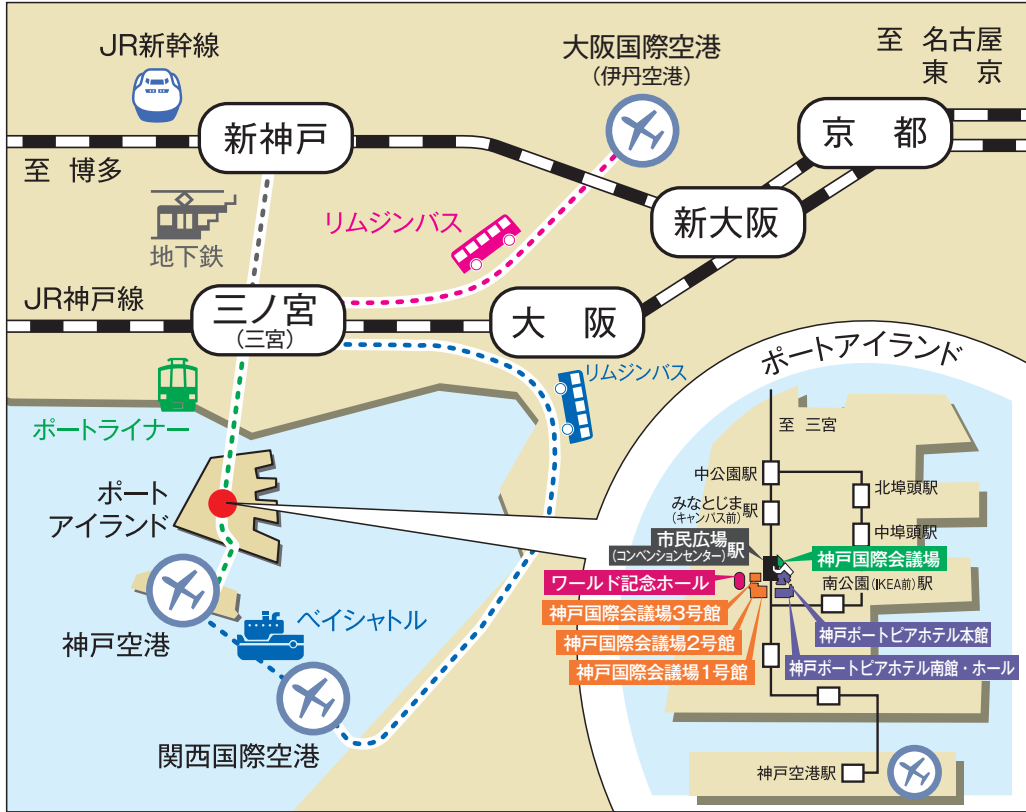

# 交通案内図

## 飛行機でのアクセス

神戸空港	▶ ポートライナー 約8分		
大阪国際空港 (伊丹空港)	▶ リムジンバス 約40分	三宮駅	▶ ポートライナー 約10分 ▶ ポートピアホテルシャトルバス 約20分
関西国際空港	▶ リムジンバス 約70分	三宮駅	▶ ポートライナー 約10分 ▶ ポートピアホテルシャトルバス 約20分
	▶ 高速艇・ベイシャトル 約30分	神戸空港	▶ ポートライナー 約8分

会場  
市民広場駅

## シャトルバスのご案内

学会期間中、新神戸駅→神戸国際展示場1号館前への専用シャトルバス（無料）を運行いたします。

**運行日時** 2026年6月19日（金）7:00～9:00  
2026年6月20日（土）7:00～9:00

**乗車場所** JR 新神戸駅（1F バス乗り場）

※ 新神戸駅→神戸国際展示場1号館前までは所要時間 約15～20分です。  
※ 15分間隔で運行予定です。なお、6月21日（日）の運行はありません。