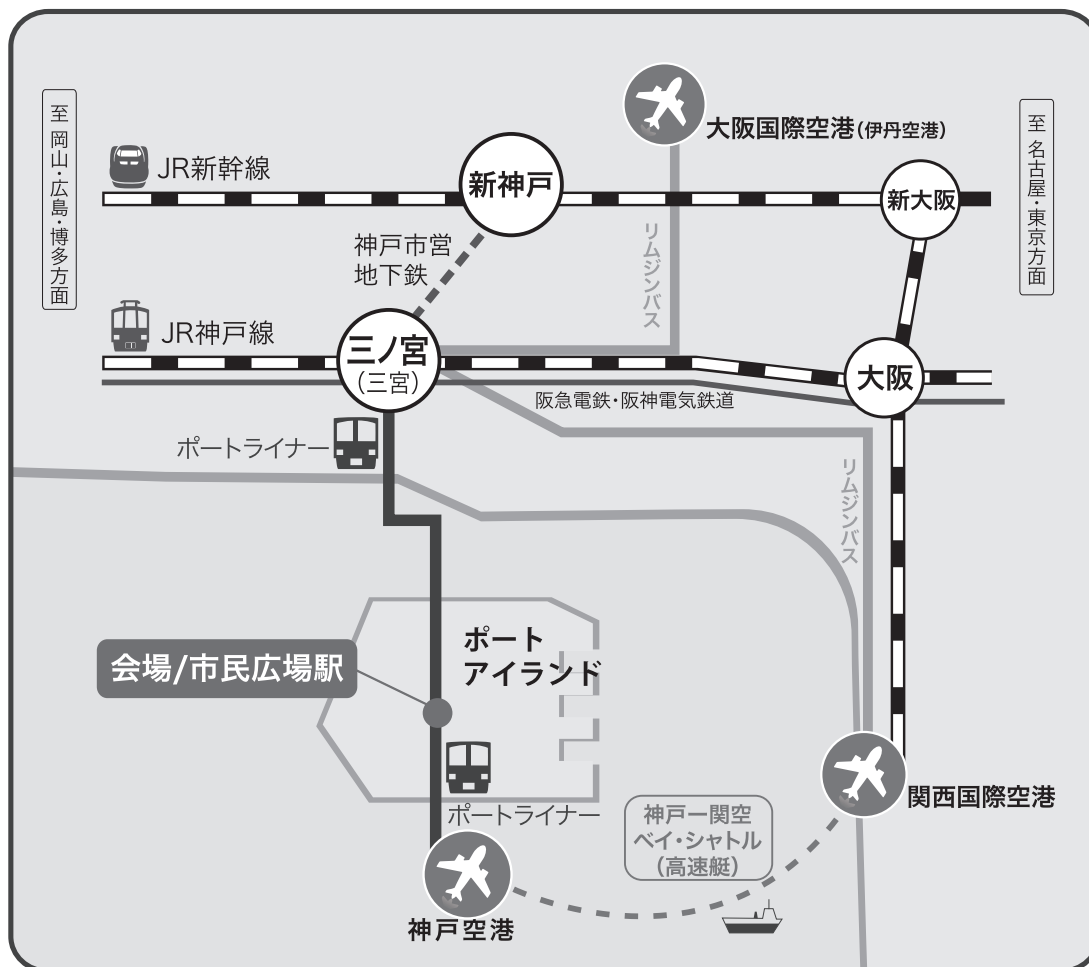

交通のご案内

飛行機で	神戸空港	タクシー ▶▶▶ 約 8 分	
		ポートライナー ▶▶▶ 約 8 分	
	大阪国際空港 (伊丹空港)	Limジンバス ▶▶▶ 約 40 分	三宮駅
		Limジンバス ▶▶▶ 約 70 分	三宮駅
	関西国際空港	高速艇・ベイシャトル ▶▶▶ 約 60 分	神戸空港
			神戸空港
			三宮駅
新幹線で	JR 新神戸駅	タクシー ▶▶▶ 約 20 分	三宮駅
	JR 新大阪駅	市営地下鉄 ▶▶▶ 約 2 分	三宮駅
		JR ▶▶▶ 約 30~40 分	三宮駅
			三宮駅

※ 「高速艇・ベイシャトル」の時間には、関西国際空港第1、2ターミナルと桟橋間の連絡バス、および神戸空港ターミナルと桟橋間の徒歩連絡時間を含みます。

※ 学会専用シャトルバスを運行予定です。区間・ダイヤなど最新の情報は年次学術集会ホームページにてご案内いたします。