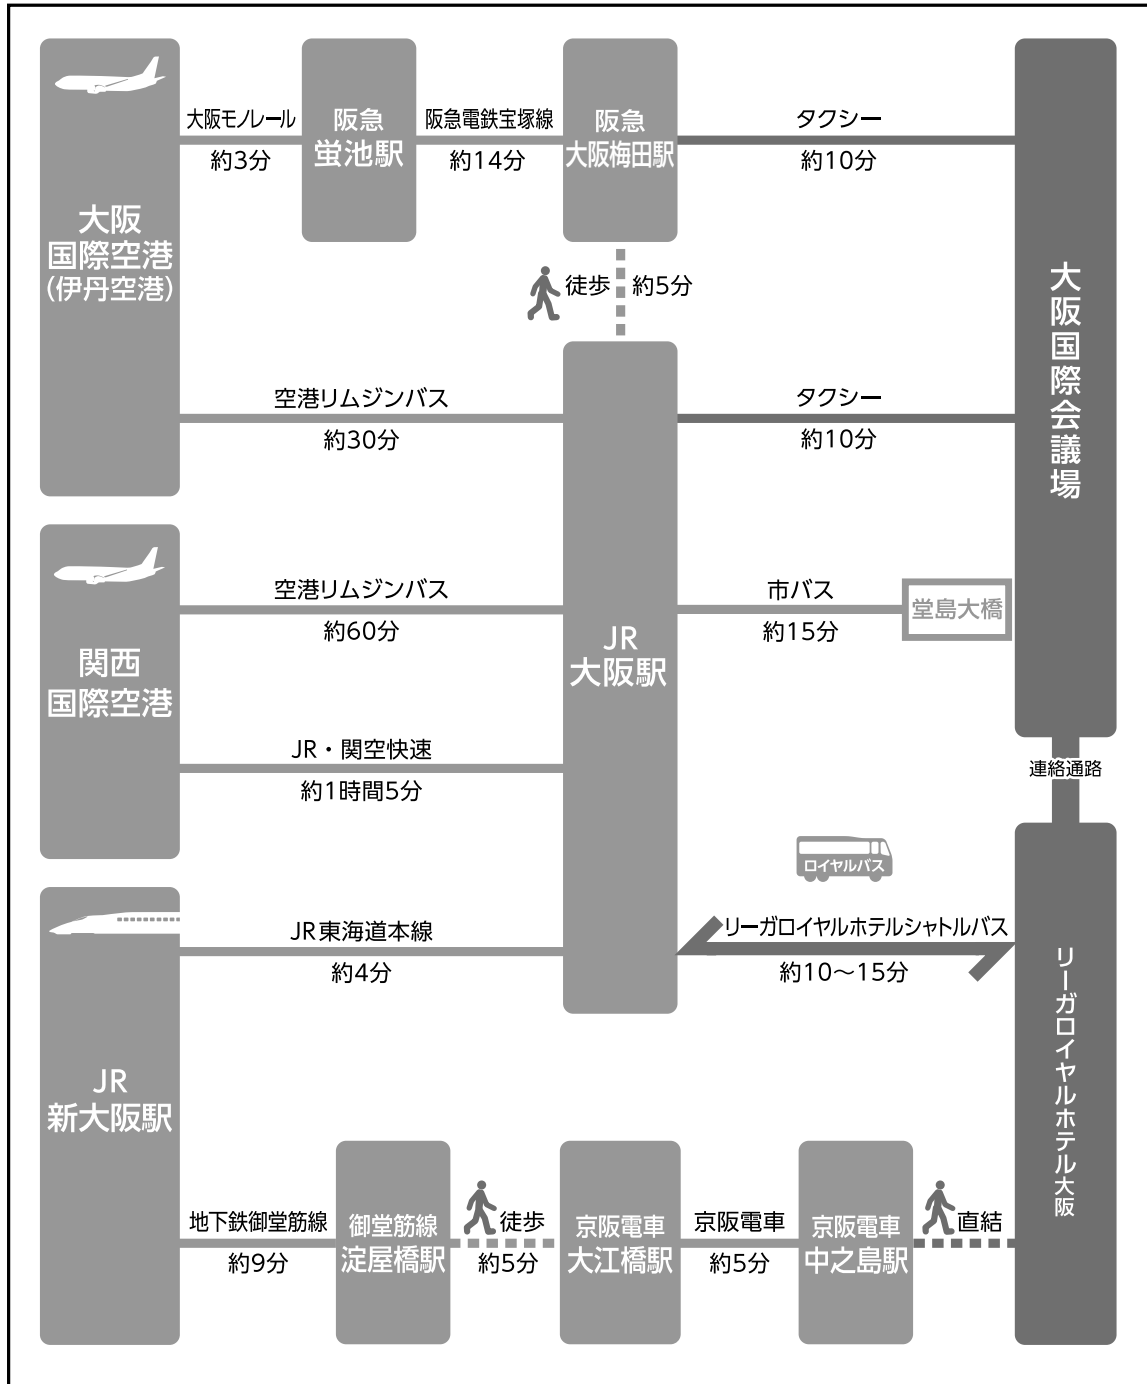

交通案内

【リーガロイヤルホテル大阪 シャトルバス】

JR大阪駅とリーガロイヤルホテル大阪間を運行しているホテルのシャトルバスです。

運行時間、乗り場等の詳細は、ホテルホームページをご確認ください。

https://www.rihga.co.jp/osaka/access/free_bus/