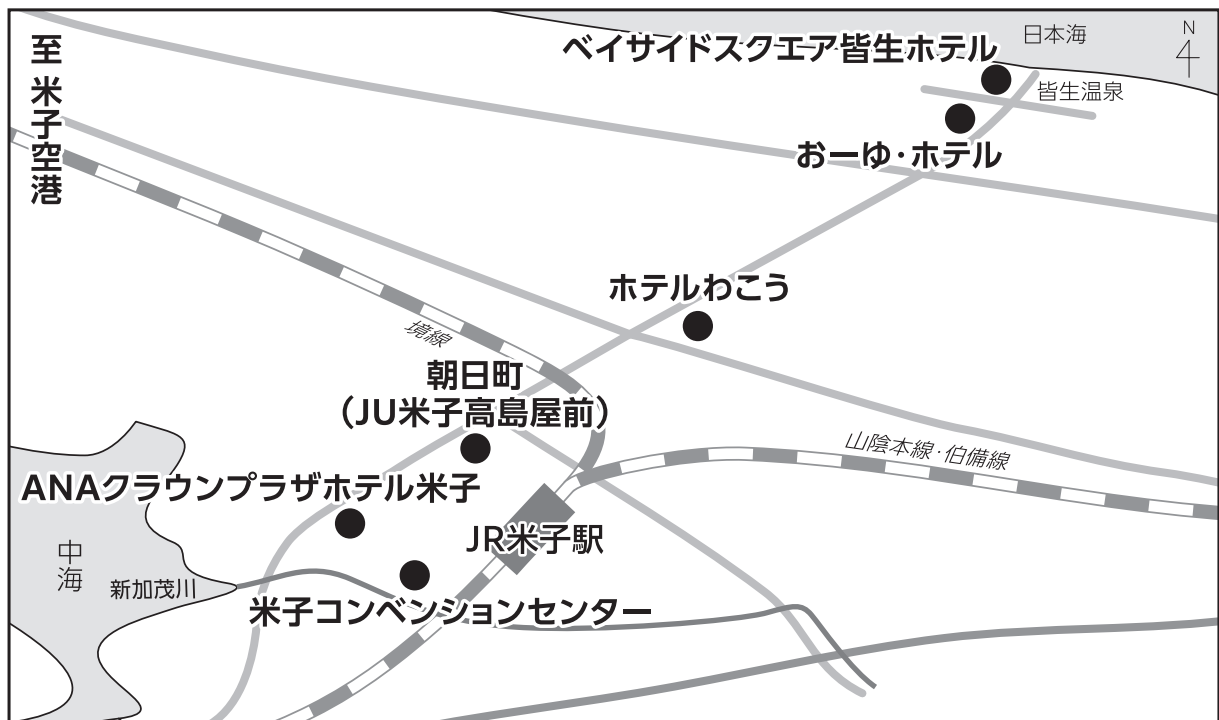

### ●ホテルわこう

- ★ホテル正面玄関前道路  
(コンベンションセンター方面行き)
- ★ホテル向い側道路  
(下車専用・皆生温泉方面行き)

### ●朝日町(JU米子高島屋前)

★JU米子高島屋前

### ●米子コンベンションセンター

★通用口側

会場～ホテル間シャトルバス時刻表  
 (皆生温泉エリア～ホテルわこう～ANAクラウンプラザホテル米子～米子コンベンションセンター)

会期1日目：11月9日(木)

皆生ホテル (コンベンションセンター方面)						
7	0	10	20	30	40	50
8	0	10	20	30	40	50
9	0	10				40
10	10					40
11	10					40
12	10					40
13			20			
14	0					40
15			20			
16			20			
17						40
18						
19						