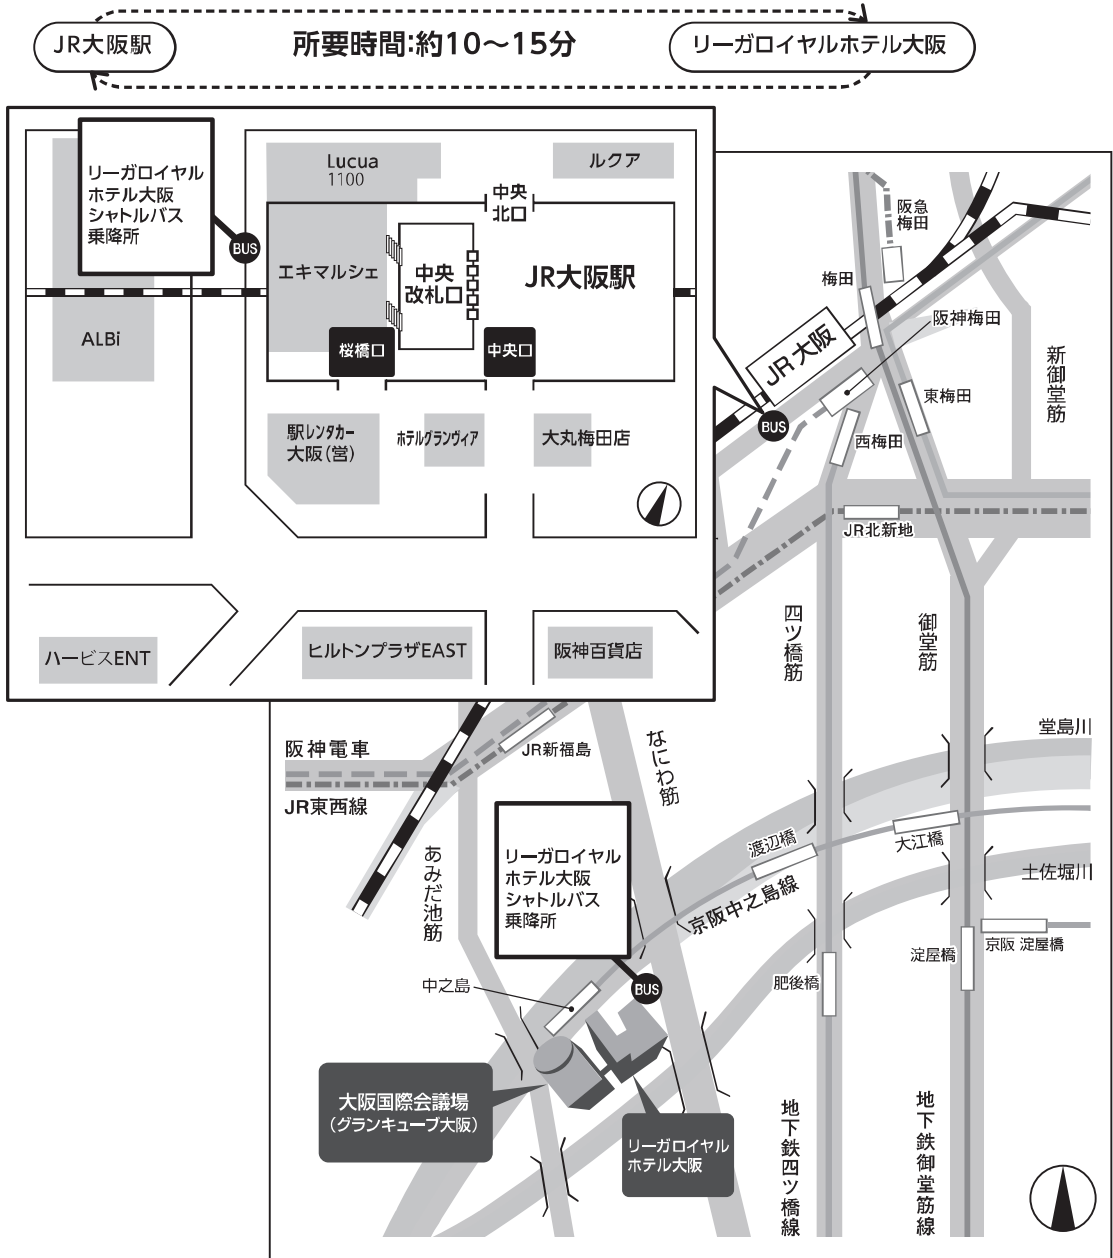

# 交通案内図

## 【リーガロイヤルホテル大阪 シャトルバス】

JR大阪駅とリーガロイヤルホテル大阪間を運行しているホテルのシャトルバスです。

## リーガロイヤルホテル大阪 シャトルバスのご案内

■運行日時: 毎日7:45~22:15 \*10:00~21:00(6分間隔) \*7:45~10:00および21:00~22:15(15分間隔)