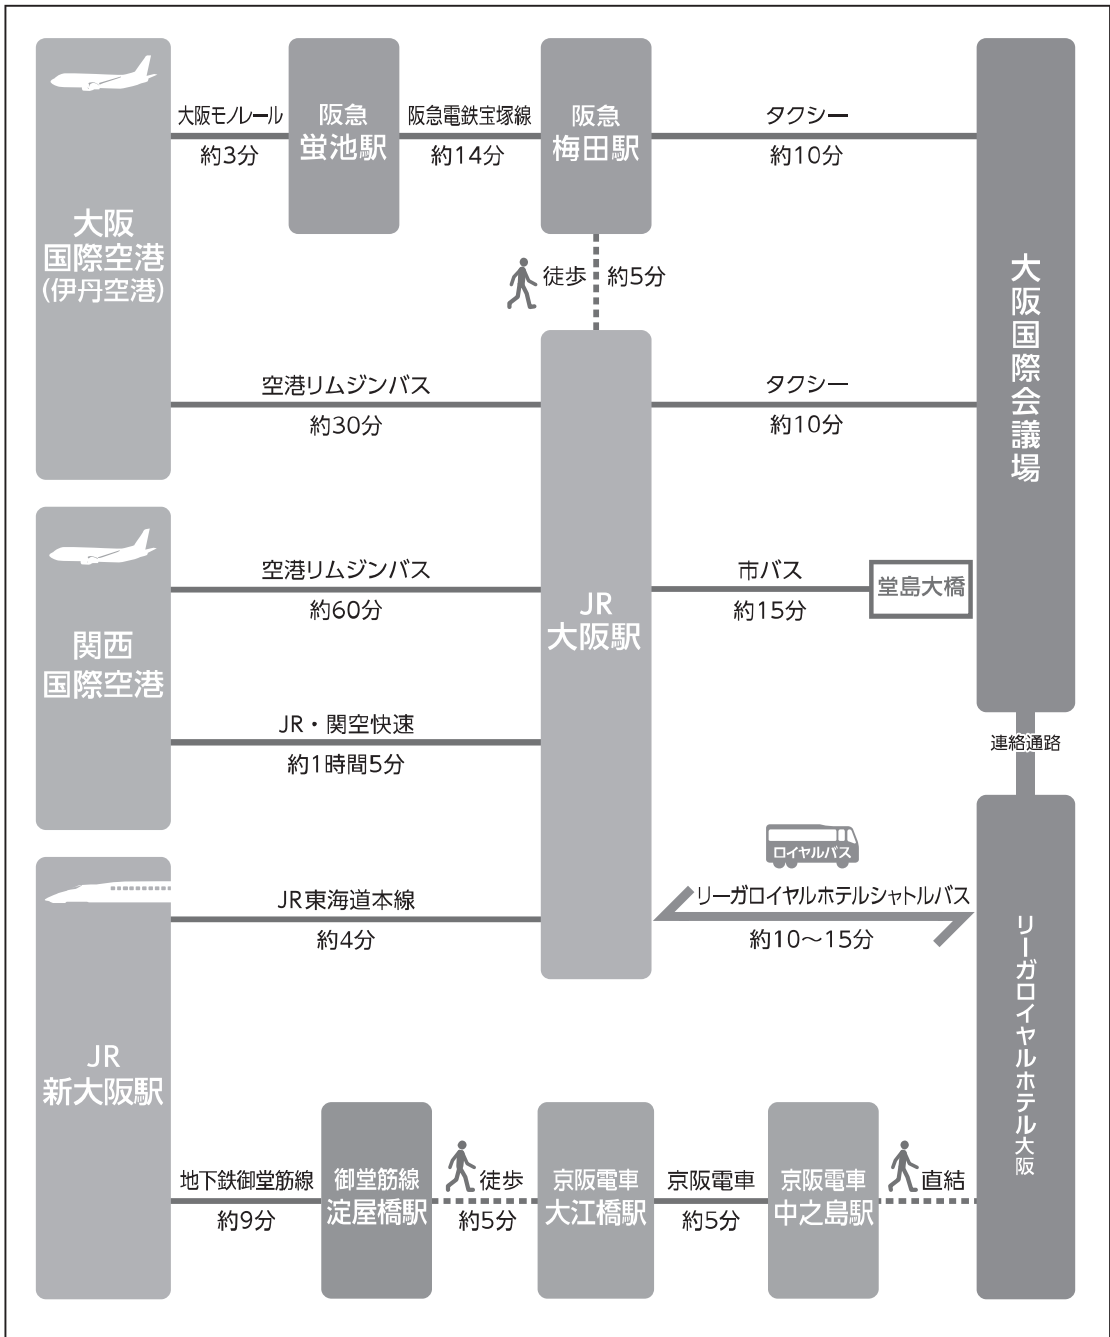

# 交通案内図

## 【リーガロイヤルホテル大阪 シャトルバス】

JR大阪駅とリーガロイヤルホテル大阪間を運行しているホテルのシャトルバスです。

## リーガロイヤルホテル大阪 シャトルバスのご案内

■運行日時: 毎日7:45~22:15 \*10:00~21:00(6分間隔) \*7:45~10:00および21:00~22:15(15分間隔)