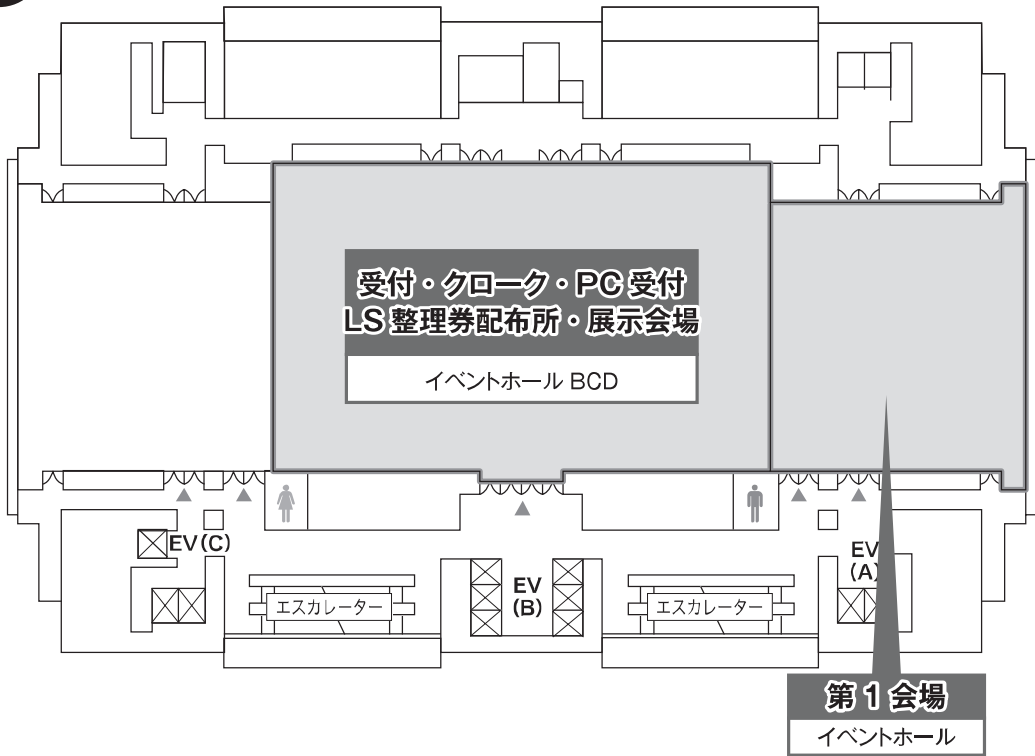

# 交通案内図

## リーガロイヤルホテル大阪 シャトルバスのご案内

■運行日時: 毎日7:45~22:15 \*10:00~21:00(6分間隔) \*7:45~10:00および21:00~22:15(15分間隔)

# 会場案内図

3F

8F