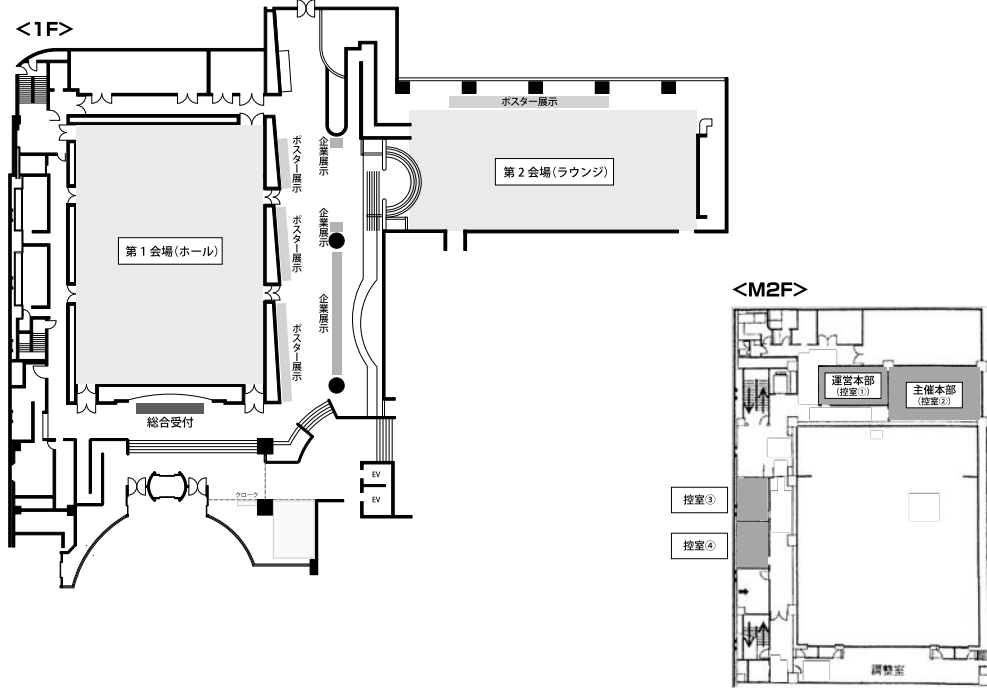

会場フロア図

はまぎんホール ヴィアマーレ

横浜ロイヤルパークホテル (2F)