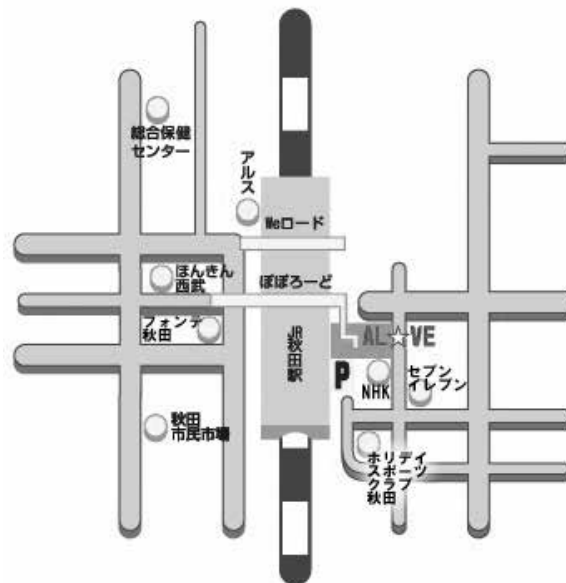

秋田拠点センターアルヴェ 交通アクセスのご案内

住所：〒010-8506 秋田県秋田市東通仲町4番1号 秋田拠点センターアルヴェ

会場アクセス：JR 秋田駅直通 徒歩3分

秋田自動車道 秋田中央ICより車で15分

フロア図

2F

4F